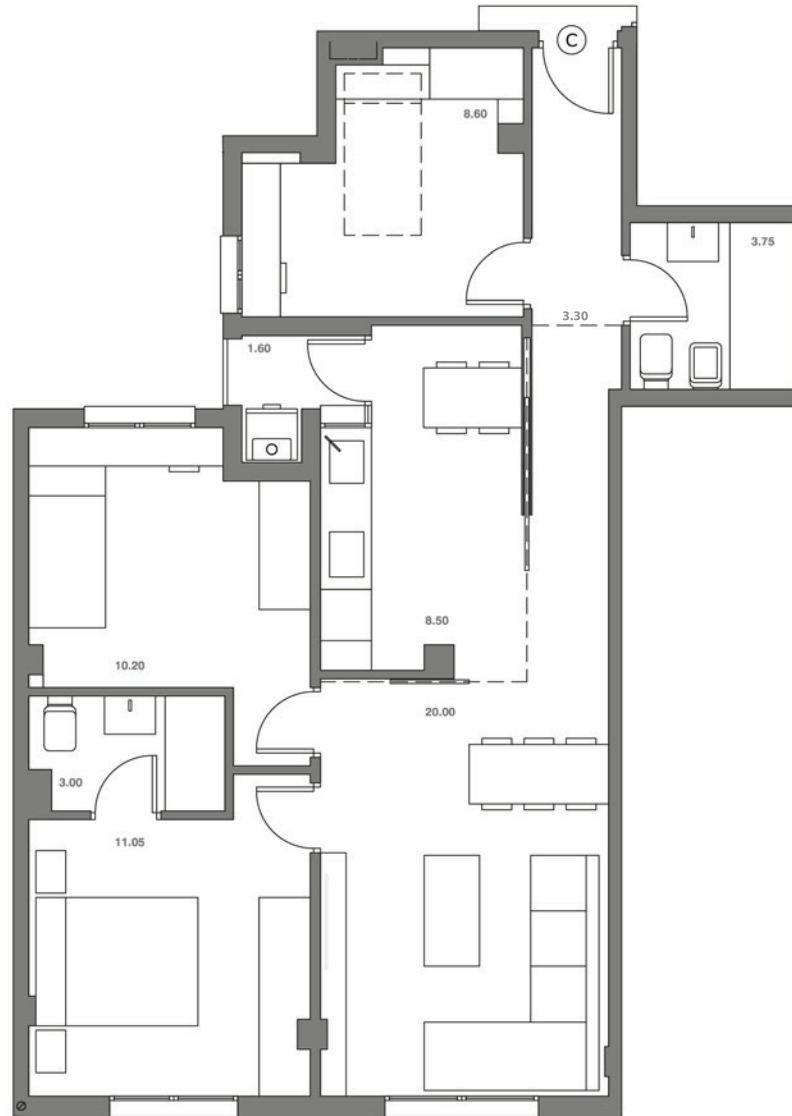

2c

DORMITORIOS

3

CUARTOS DE BAÑO

2

SUPERFICIE

70,01 m² ÚTIL VIVIENDA

DESCRIPCIÓN

- Zona de día que conecta cocina, salón comedor.
- Salón comedor.
- Cocina independiente.
- Tres amplios dormitorios.
- Dormitorio principal tipo suite.
- Dos baños completos.