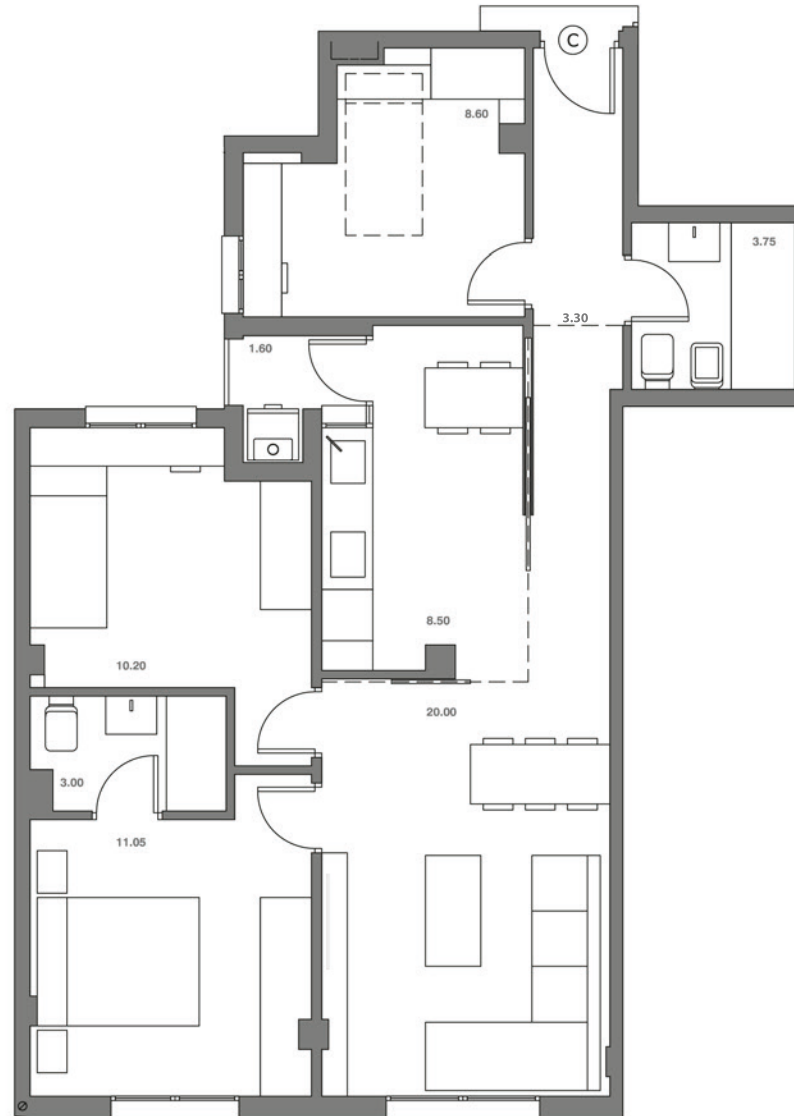

3C

DORMITORIOS

3

CUARTOS DE BAÑO

2

SUPERFICIE

70,01 m² ÚTIL VIVIENDA

DESCRIPCIÓN

- Zona de día que conecta cocina, salón comedor.
- Salón comedor.
- Cocina independiente.
- Tres amplios dormitorios.
- Dormitorio principal tipo suite.
- Dos baños completos.