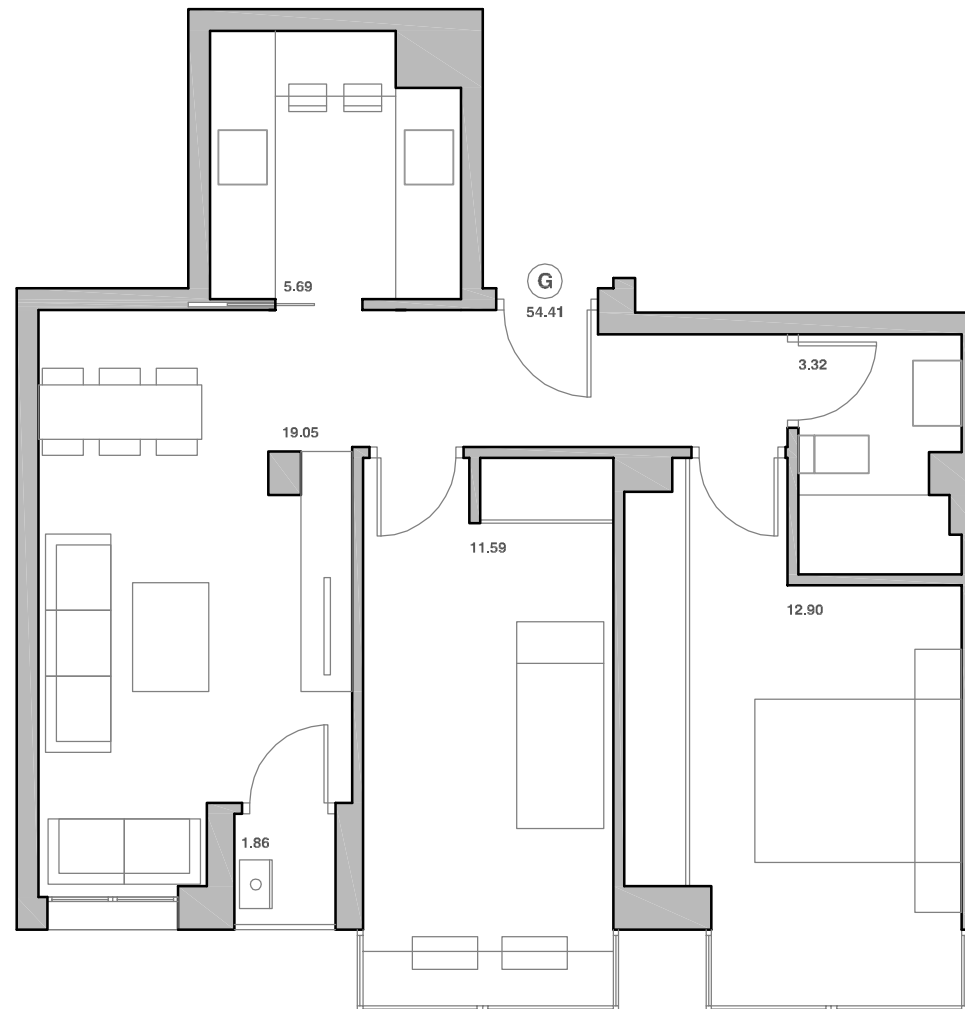

IMPERIAL 33

PRIMERO G

DORMITORIOS

2

CUARTOS DE BAÑO

1

SUPERFICIE

54,41 m² ÚTIL VIVIENDA

DOMUS
AREA

DESCRIPCIÓN

- Zona de día que conecta salón comedor y cocina.
- Cocina independiente.
- Dos amplios dormitorios.
 - Un baño completo.
- Posibilidad de un segundo baño.

Plano informativo no contractual, puede estar sujeto a modificaciones. Las superficies son aproximadas, incluida la totalidad de las terrazas. El mobiliario reflejado tiene carácter meramente informativo.