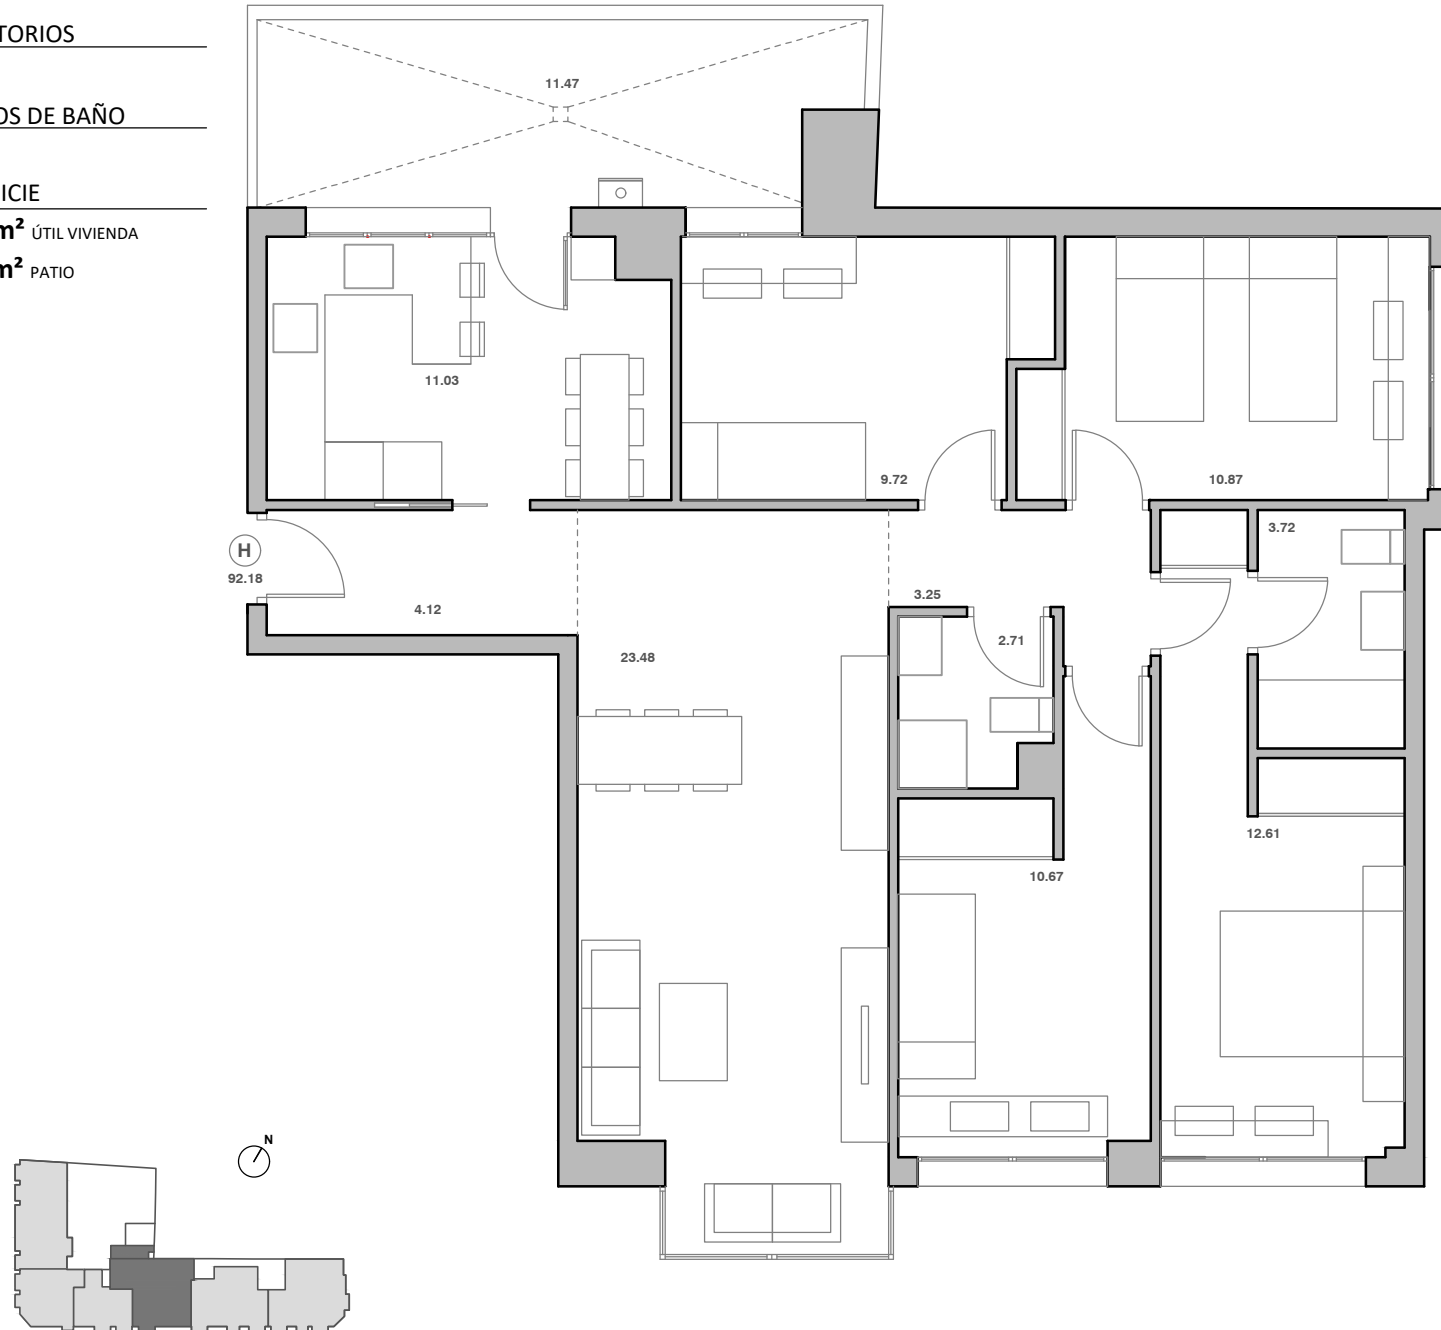

IMPERIAL 33

PRIMERO H

DORMITORIOS

4

CUARTOS DE BAÑO

2

SUPERFICIE

92,18 m² ÚTIL VIVIENDA

11,47 m² PATIO

DOMUS
AREA

DESCRIPCIÓN

Zona de día que conecta salón comedor y cocina.
Cocina independiente.
Cuatro amplios dormitorios
Dormitorios con armarios empotrados.
Dos baños completos.
Patio.

Plano informativo no contractual, puede estar sujeto a modificaciones. Las superficies son aproximadas, incluida la totalidad de las terrazas. El mobiliario reflejado tiene carácter meramente informativo.