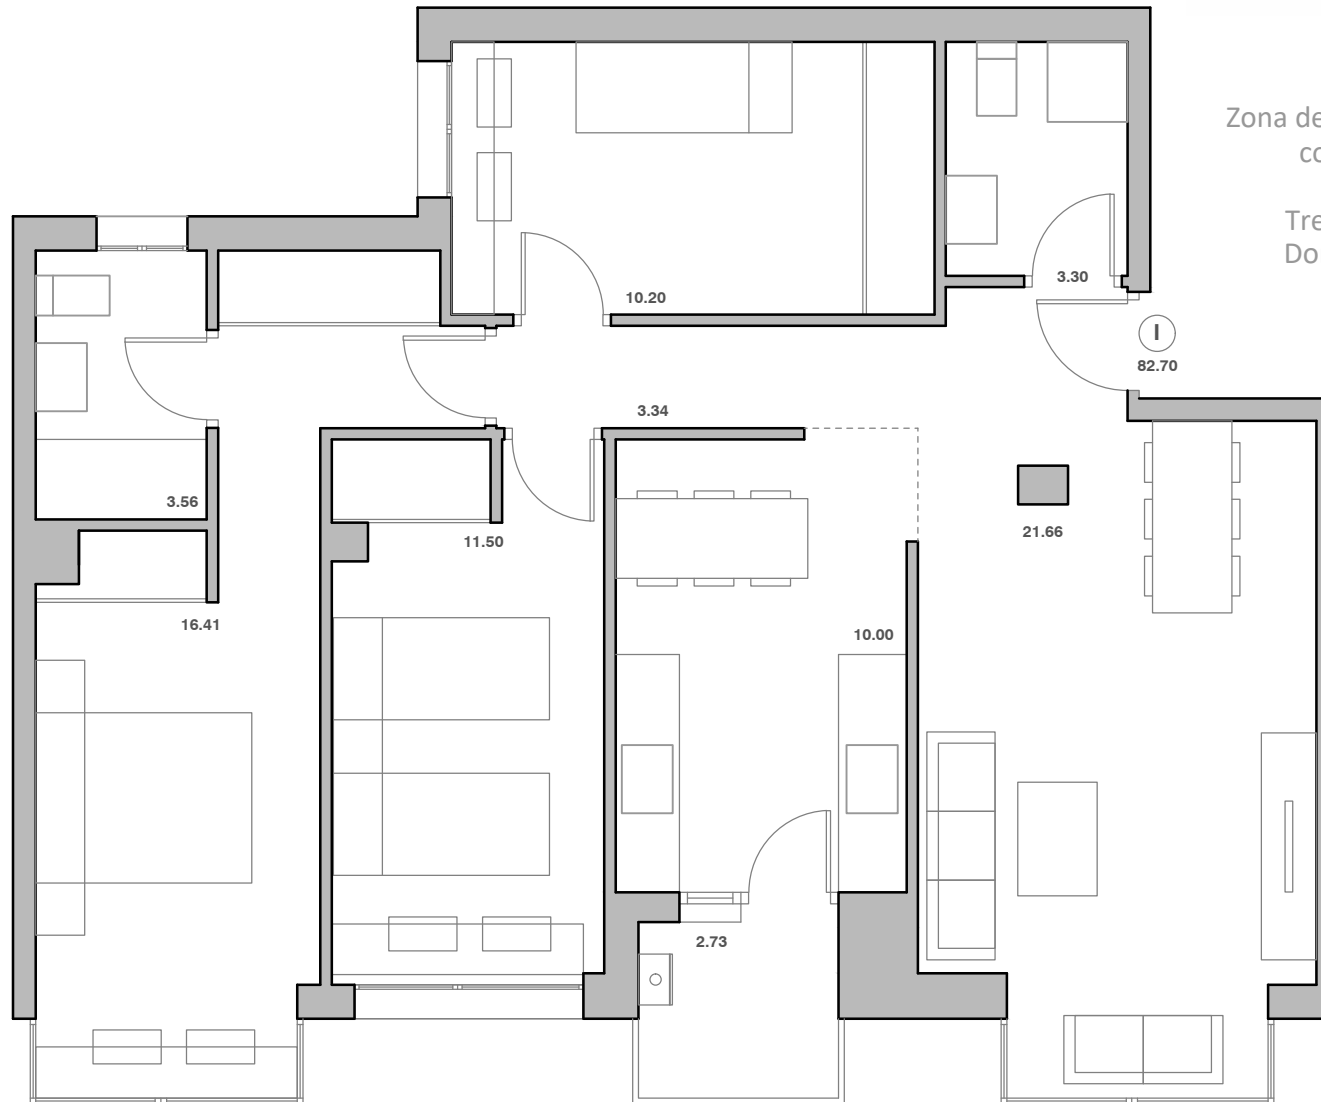

IMPERIAL 33

PRIMERO I

DORMITORIOS

3

CUARTOS DE BAÑO

2

SUPERFICIE

82,70 m² ÚTIL VIVIENDA

DOMUS
AREA

DESCRIPCIÓN

Zona de día que conecta salón comedor, cocina y baño.
Cocina independiente.
Tres amplios dormitorios.
Dormitorios con armarios empotrados.
Dos baños completos.

Plano informativo no contractual, puede estar sujeto a modificaciones.
Las superficies son aproximadas, incluida la totalidad de las terrazas.
El mobiliario reflejado tiene carácter meramente informativo.