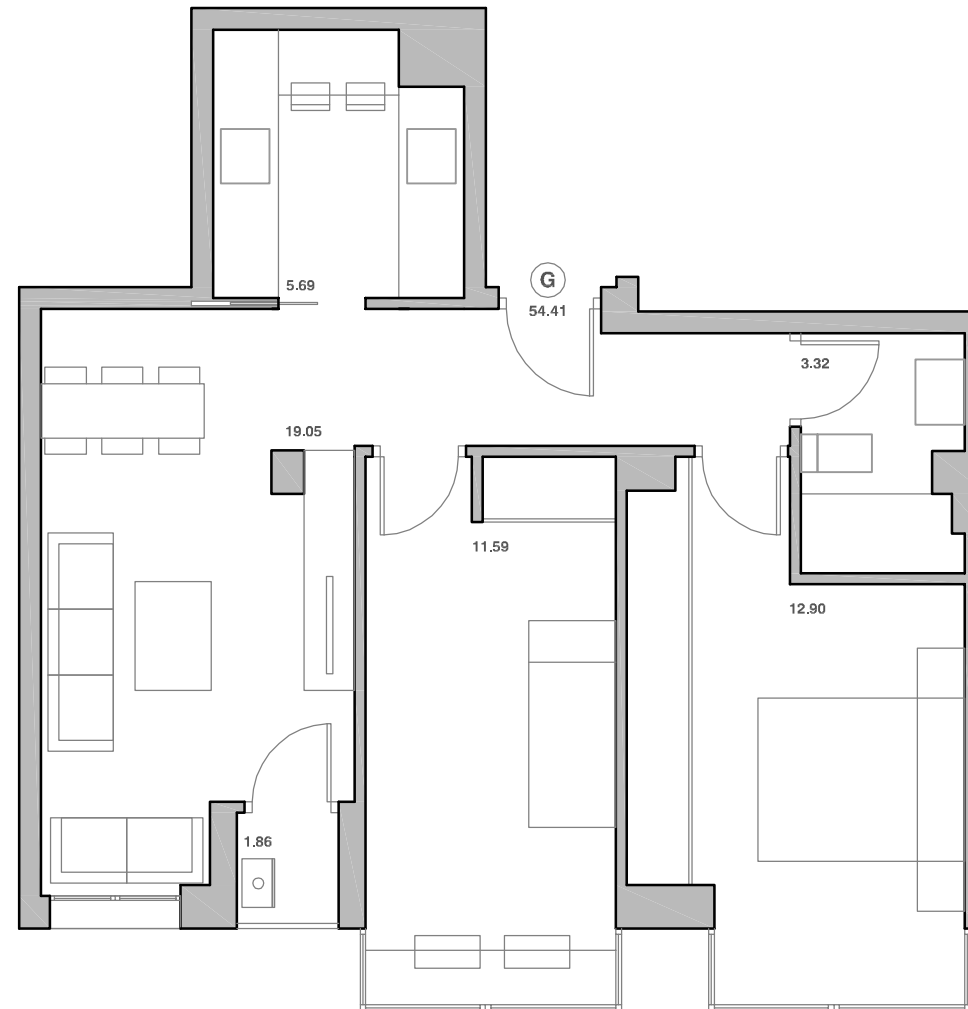

IMPERIAL 33

SEGUNDO G

DORMITORIOS

2

CUARTOS DE BAÑO

1

SUPERFICIE

54,41 m² ÚTIL VIVIENDA

DOMUS
AREA

DESCRIPCIÓN

- Zona de día que conecta salón comedor y cocina.
- Cocina independiente.
- Dos amplios dormitorios.
 - Un baño completo.
- Posibilidad de un segundo baño.

Plano informativo no contractual, puede estar sujeto a modificaciones. Las superficies son aproximadas, incluida la totalidad de las terrazas. El mobiliario reflejado tiene carácter meramente informativo.