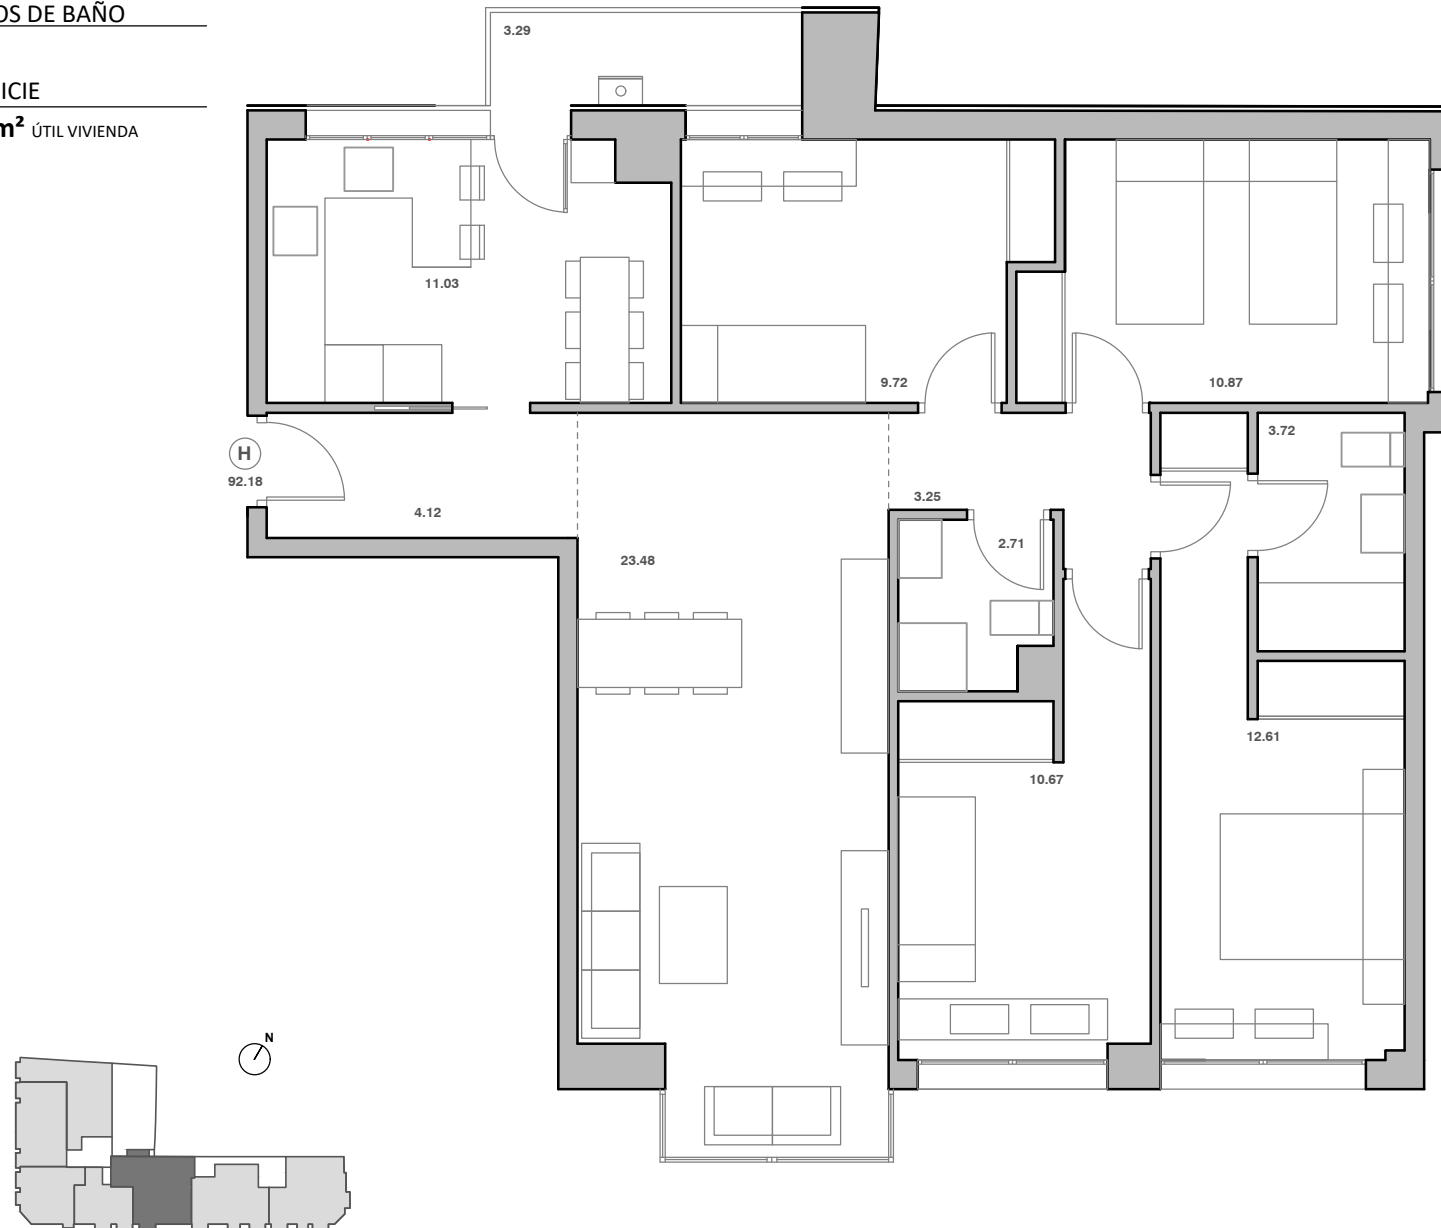

IMPERIAL 33

SEGUNDO H

DORMITORIOS

4

CUARTOS DE BAÑO

2

SUPERFICIE

92,18 m² ÚTIL VIVIENDA

DOMUS
AREA

DESCRIPCIÓN

Zona de día que conecta salón comedor, cocina y baño.
Cocina independiente.
Cuatro amplios dormitorios.
Dormitorios con armarios empotrados.
Dos baños completos.

Plano informativo no contractual, puede estar sujeto a modificaciones. Las superficies son aproximadas, incluida la totalidad de las terrazas. El mobiliario reflejado tiene carácter meramente informativo.