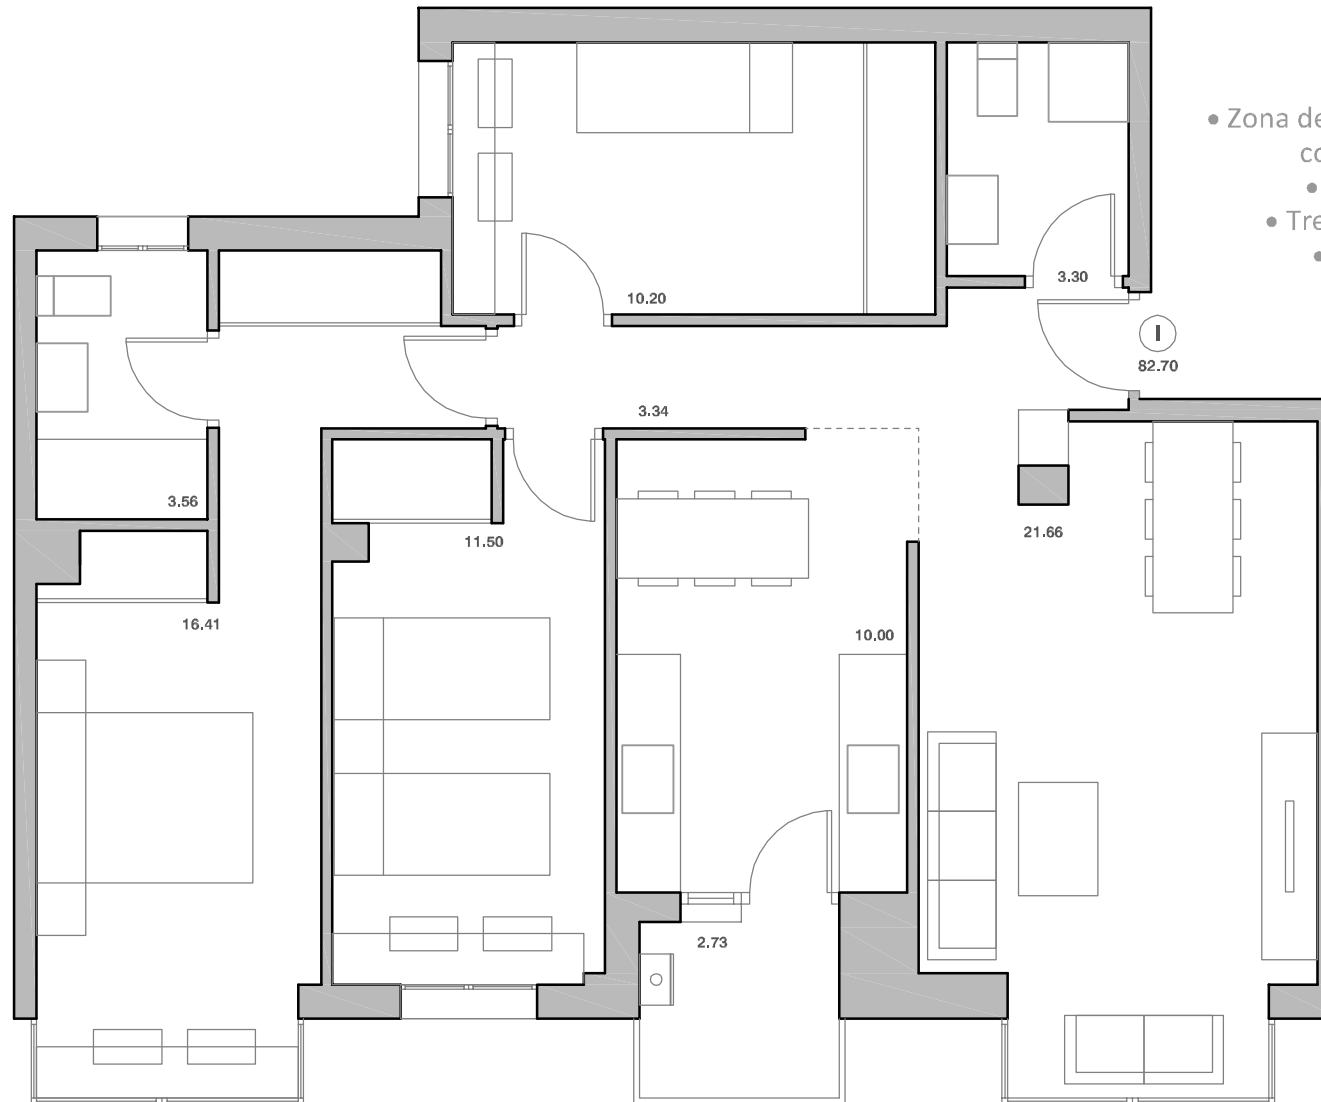

IMPERIAL 33

SEGUNDO I

DORMITORIOS

3

CUARTOS DE BAÑO

2

SUPERFICIE

82,70 m² ÚTIL VIVIENDA

DOMUS
AREA

DESCRIPCIÓN

- Zona de día que conecta salón comedor, cocina y baño.
- Cocina independiente.
- Tres amplios dormitorios.
- Dos baños completos.

Plano informativo no contractual, puede estar sujeto a modificaciones.
Las superficies son aproximadas, incluida la totalidad de las terrazas.
El mobiliario reflejado tiene carácter meramente informativo.