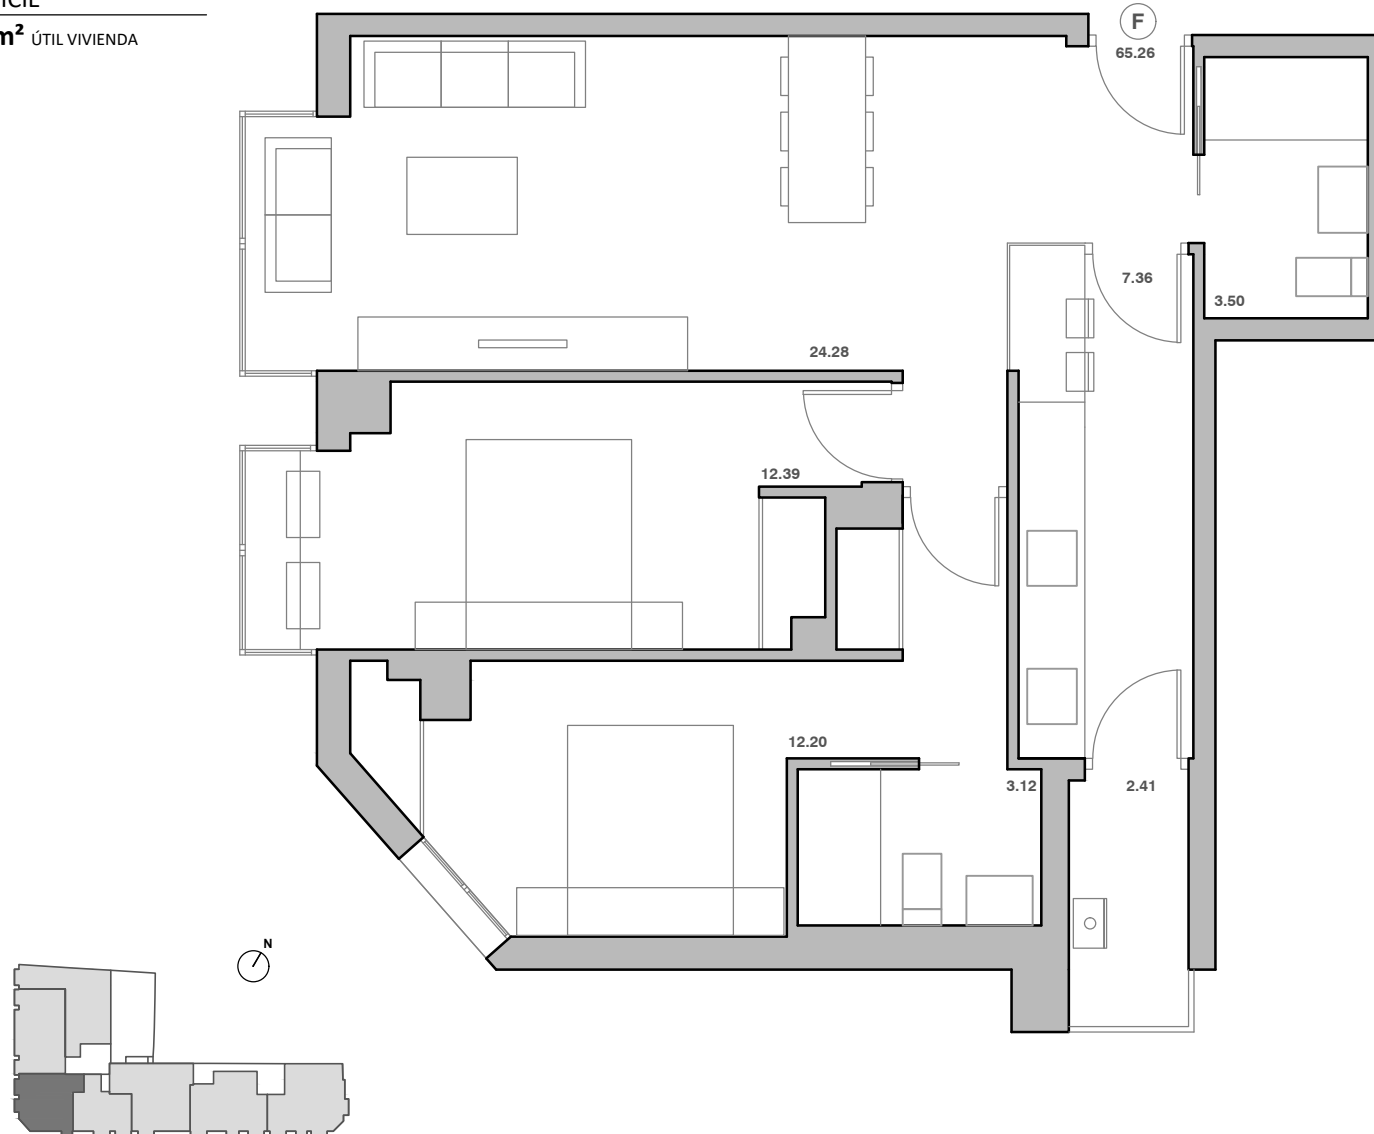

IMPERIAL 33

TERCERO F

DORMITORIOS

2

CUARTOS DE BAÑO

2

SUPERFICIE

65,26 m² ÚTIL VIVIENDA

DOMUS
AREA

DESCRIPCIÓN

Zona de día que conecta salón comedor, cocina y baño.
Cocina independiente.
Dos amplios dormitorios.
Dormitorio principal tipo suite.
Dormitorios con armarios empotrados.
Dos baños completos.

Plano informativo no contractual, puede estar sujeto a modificaciones. Las superficies son aproximadas, incluida la totalidad de las terrazas. El mobiliario reflejado tiene carácter meramente informativo.