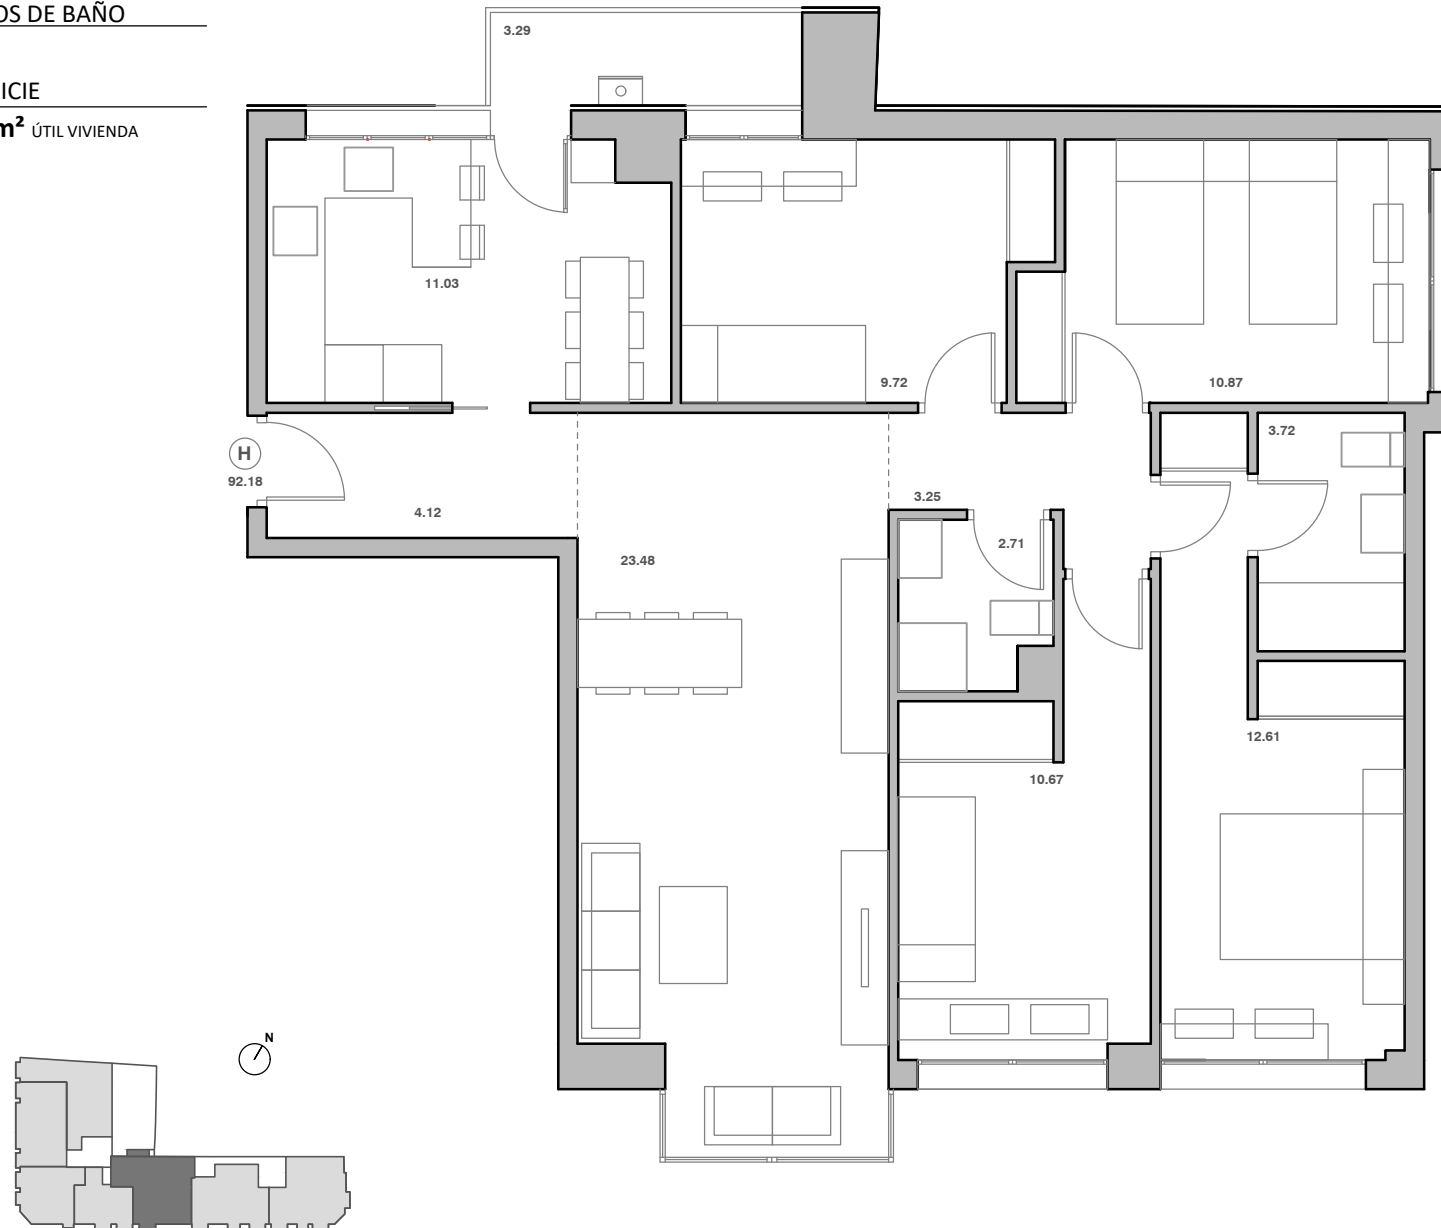

IMPERIAL 33

TERCERO H

DORMITORIOS

4

CUARTOS DE BAÑO

2

SUPERFICIE

92,18 m² ÚTIL VIVIENDA

DOMUS
AREA

DESCRIPCIÓN

Zona de día que conecta salón comedor, cocina y baño.
Cocina independiente.
Cuatro amplios dormitorios.
Dormitorios con armarios empotrados.
Dos baños completos.

Plano informativo no contractual, puede estar sujeto a modificaciones. Las superficies son aproximadas, incluida la totalidad de las terrazas. El mobiliario reflejado tiene carácter meramente informativo.