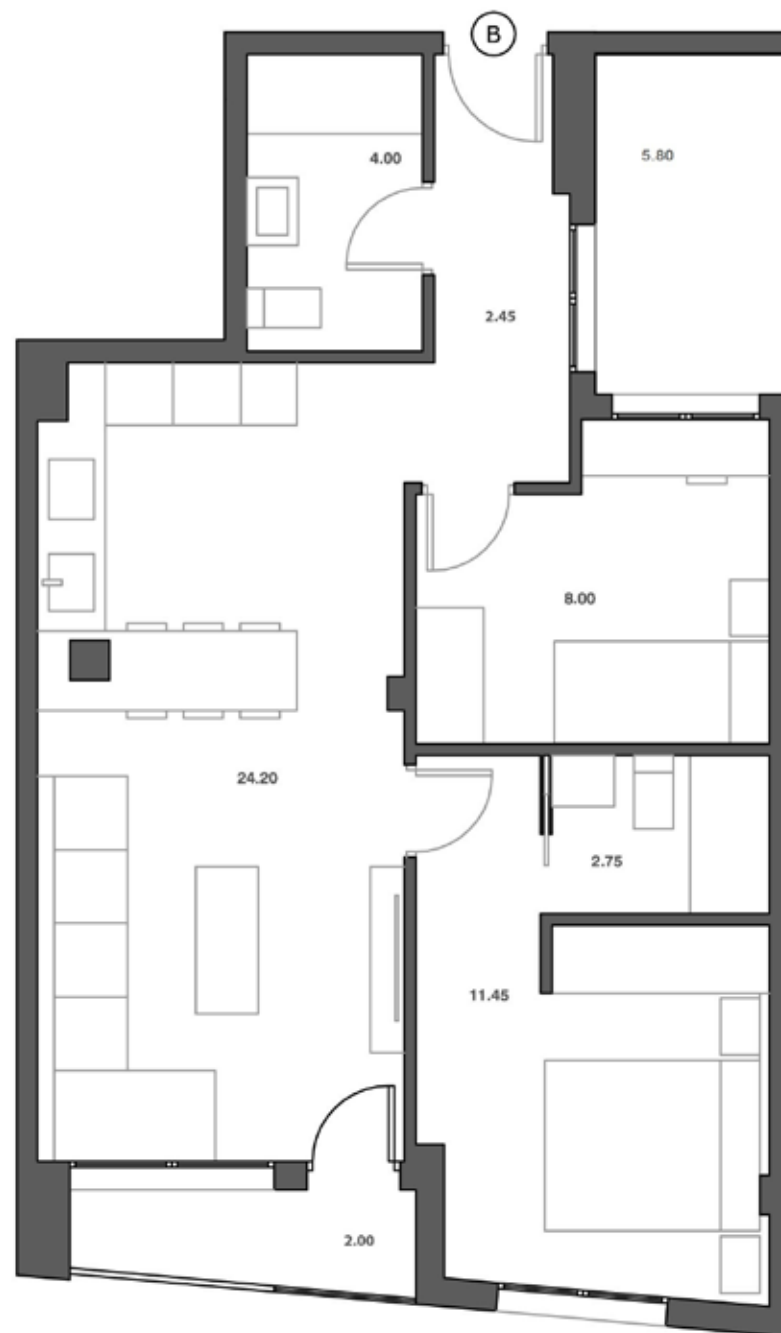

1B

DORMITORIOS

2

CUARTOS DE BAÑO

1

SUPERFICIE

54,95 m² ÚTIL VIVIENDA

5,80 m² PATIO

DOMUS

DESCRIPCIÓN

- Zona de día que conecta cocina, salón-comedor.
- Salón comedor.
- Cocina.
- Dos dormitorios.
- Un baño completo.