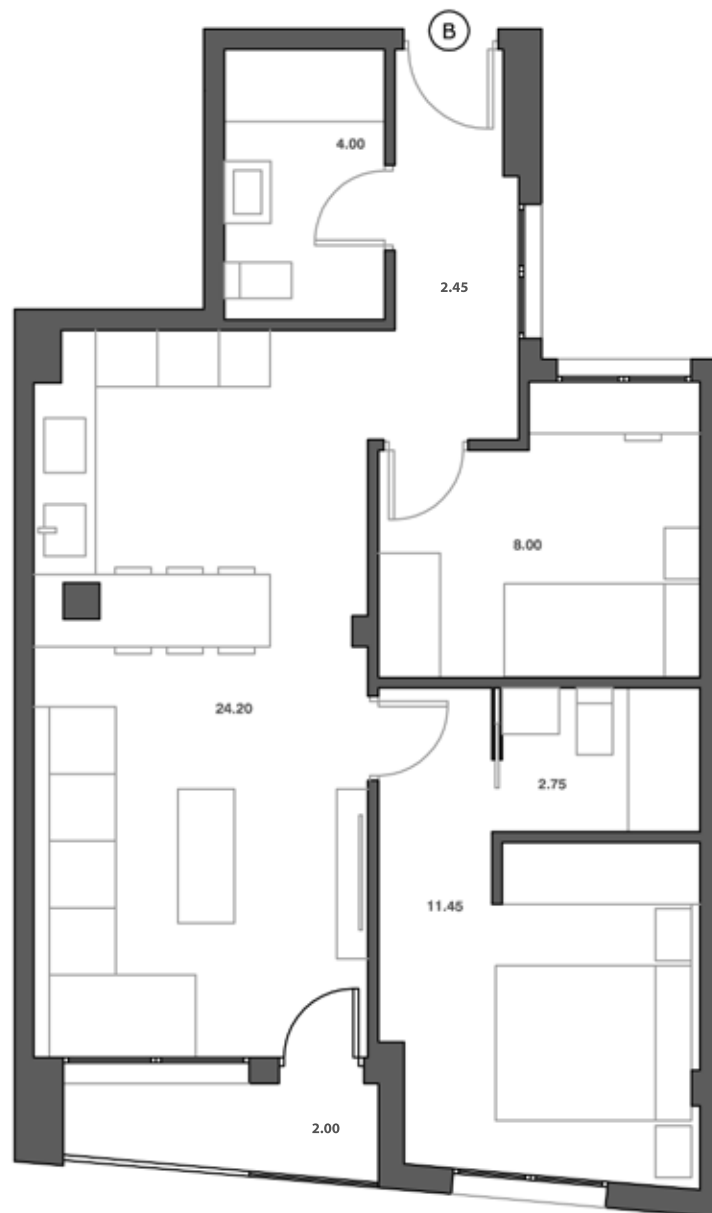

2B

DORMITORIOS

2

CUARTOS DE BAÑO

1

SUPERFICIE

54,95 m² ÚTIL VIVIENDA

DESCRIPCIÓN

- Zona de día que conecta cocina, salón-comedor.
- Salón comedor.
- Cocina.
- Dos dormitorios.
- Un baño completo.