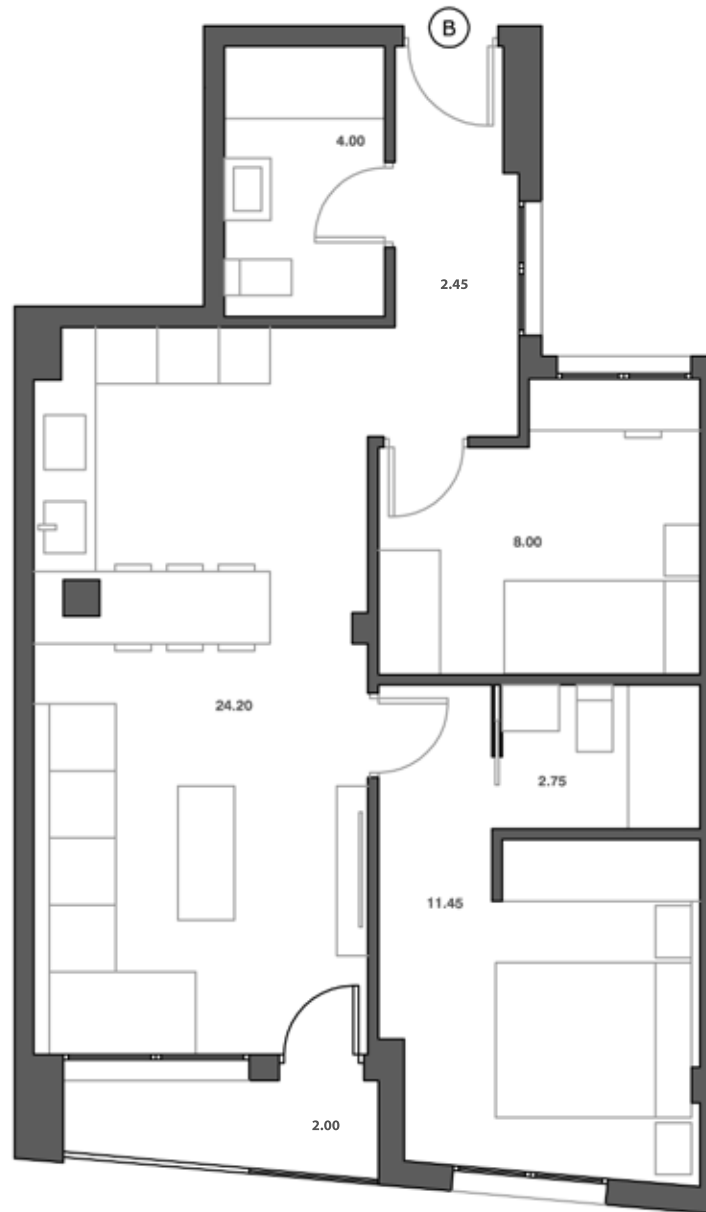

## 3B

DORMITORIOS

2

CUARTOS DE BAÑO

1

SUPERFICIE

54,95 m<sup>2</sup> ÚTIL VIVIENDA

# DOMUS

### DESCRIPCIÓN

- Zona de día que conecta cocina, salón-comedor.
- Salón comedor.
- Cocina.
- Dos dormitorios.
- Un baño completo.

Plano informativo no contractual, puede estar sujeto a modificaciones.  
Las superficies son aproximadas, incluida la totalidad de las terrazas.  
El mobiliario reflejado tiene carácter meramente informativo.