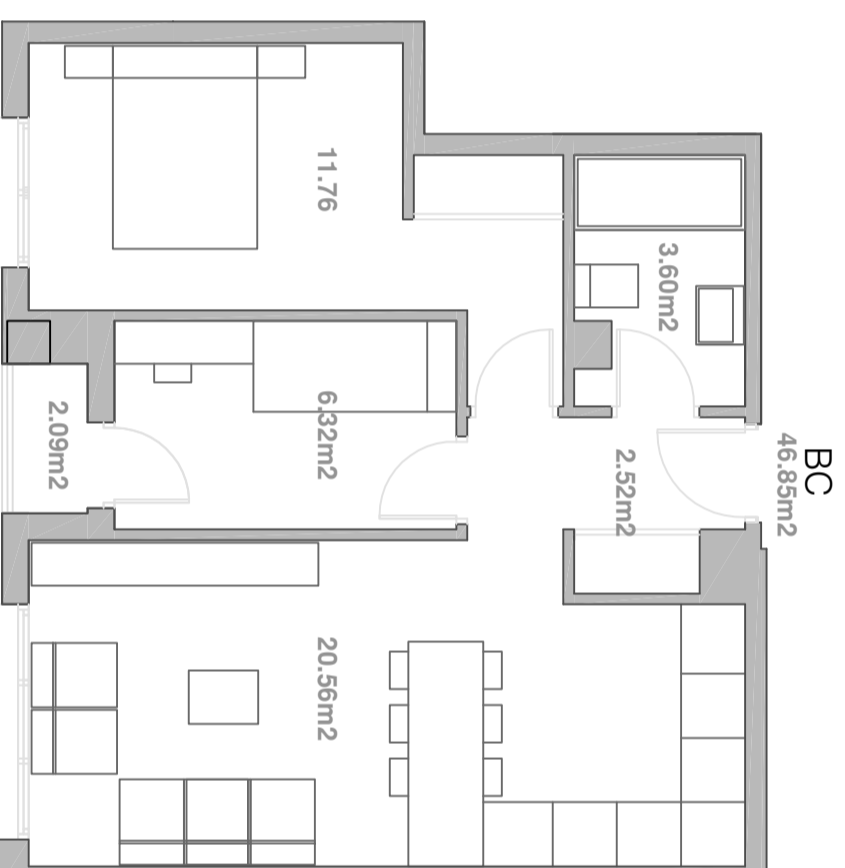

BADAJOS LIVING

C - PLANTA BAJA

DORMITORIOS

2

CUARTOS DE BAÑO

1

SUPERFICIE

46.85 m² ÚTIL VIVIENDA

DOMUS

AREA

DESCRIPCIÓN

- Zona de día que conecta salón comedor y cocina.
- Dos dormitorios.
- Baño completo.

Plano informativo no contractual, puede estar sujeto a modificaciones.
Las superficies son aproximadas, incluida la totalidad de las terrazas.
El mobiliario reflejado tiene carácter meramente informativo.