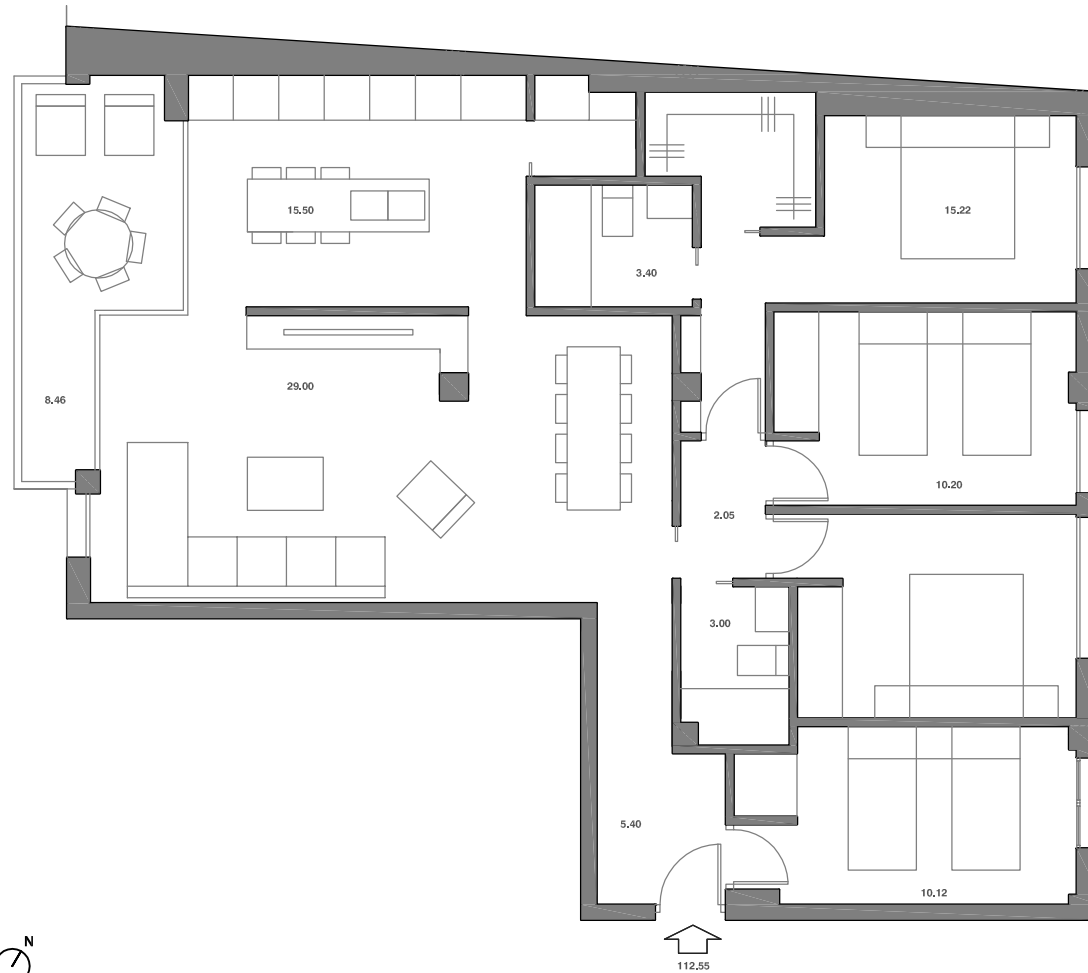

IMPERIAL 33

SEGUNDO K

DORMITORIOS

4

CUARTOS DE BAÑO

2

SUPERFICIE

112.55 m² ÚTIL VIVIENDA

DOMUS
AREA

DESCRIPCIÓN

- Zona de día que conecta salón comedor y cocina.
- Cocina independiente.
- Cuatro amplios dormitorios.
- Dormitorio principal tipo suite.
- Dormitorios con armarios empotrados.
- Dos baños completos.

Plano informativo no contractual, puede estar sujeto a modificaciones. Las superficies son aproximadas, incluida la totalidad de las terrazas. El mobiliario reflejado tiene carácter meramente informativo.