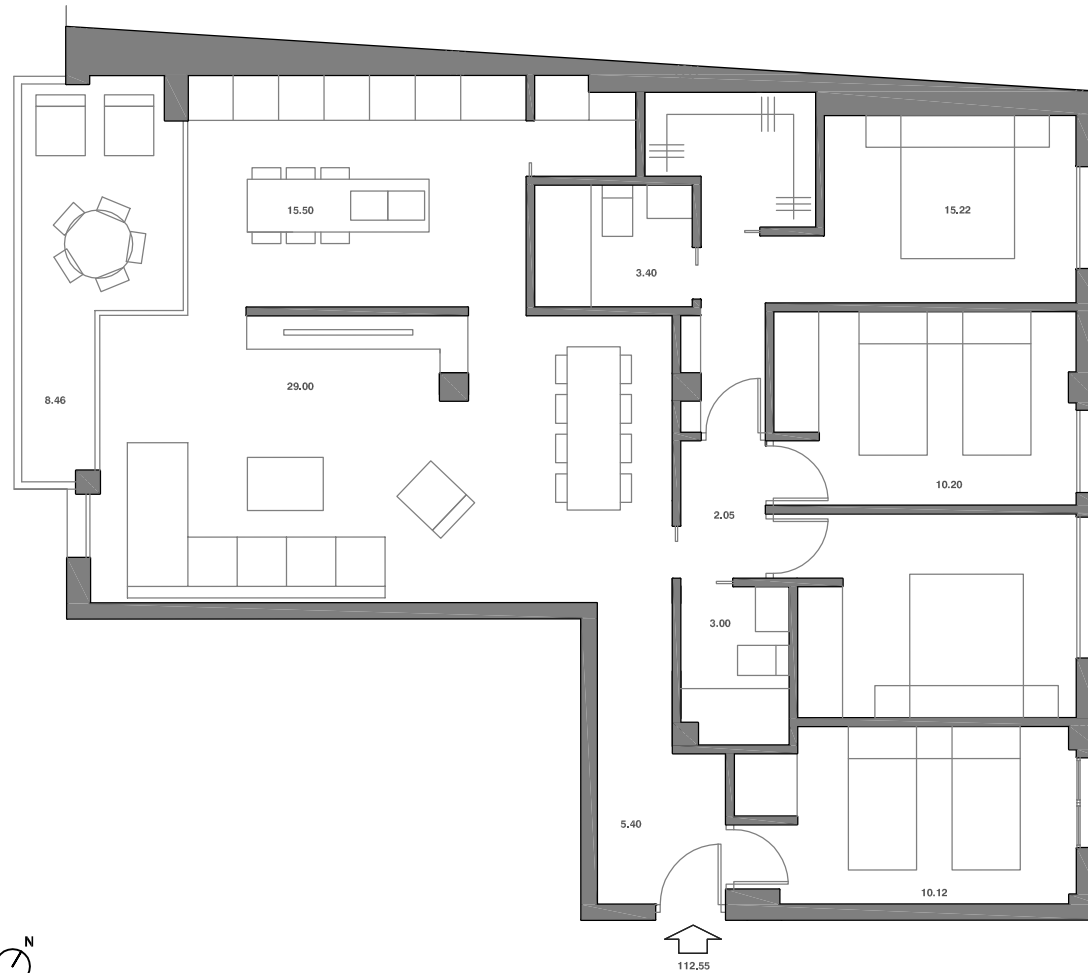

IMPERIAL 33

TERCERO K

DORMITORIOS

4

CUARTOS DE BAÑO

2

SUPERFICIE

112.55 m² ÚTIL VIVIENDA

DESCRIPCIÓN

- Zona de día que conecta salón comedor y cocina.
 - Cocina independiente.
- Cuatro amplios dormitorios.
- Dormitorio principal tipo suite.
 - Dormitorios con armarios empotrados.
- Dos baños completos.

Plano informativo no contractual, puede estar sujeto a modificaciones. Las superficies son aproximadas, incluida la totalidad de las terrazas. El mobiliario reflejado tiene carácter meramente informativo.