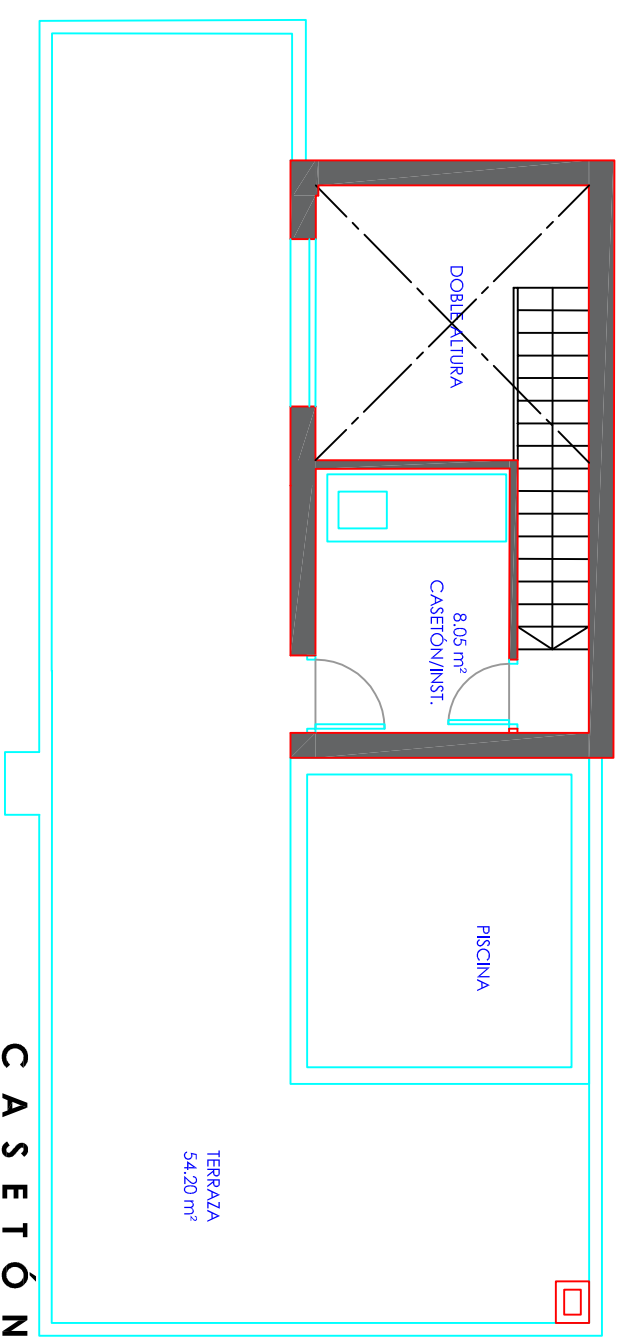

AV. ROSALIND FRANKLIN

PLANETA
SEMÍÁTICO

K

DORMITORIOS

4

CUARTOS DE BAÑO

2

SUPERFICIE

102.15 m² ÚTIL VIVIENDA

109.20 m² TERRAZA

211.35 m² TOTAL

DESCRIPCIÓN

- Dos baños completos.
- Cuatro amplios dormitorios.
- Dos grandes terrazas perimetrales.
- Cocina independiente.
- Amplia piscina en la terraza superior.
- Doble altura en la zona del salón-cocina.

Plano informativo no contractual, puede estar sujeto a modificaciones.

Las superficies son aproximadas, incluida la totalidad de las terrazas.

El mobiliario reflejado tiene carácter meramente informativo.