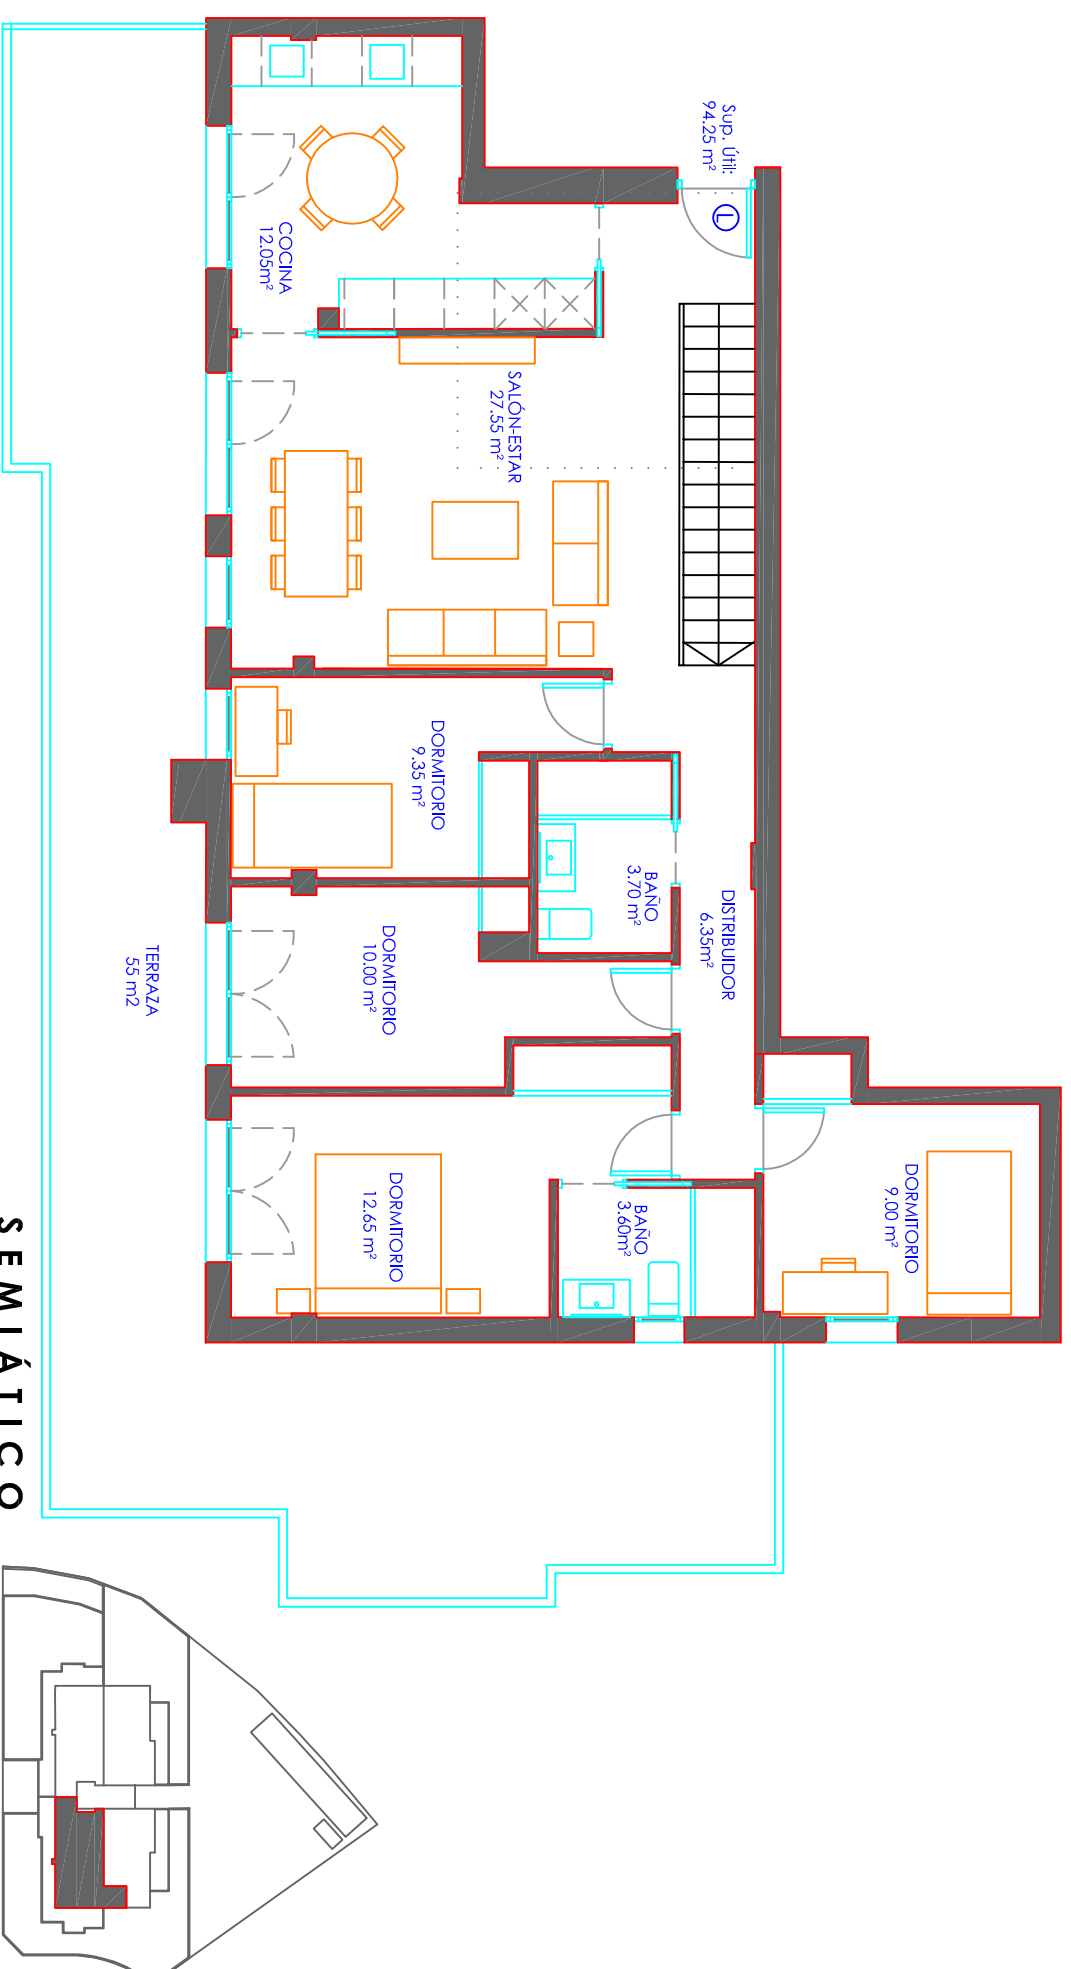

AV. ROSALIND FRANKLIN

PLANETA
SEMÍÁTICO

K

DORMITORIOS

4

CUARTOS DE BAÑO

2

SUPERFICIE

102.15 m² ÚTIL VIVIENDA

109.20 m² TERRAZA

211.35 m² TOTAL

DESCRIPCIÓN

- Dos baños completos.
- Cuatro amplios dormitorios.
- Dos grandes terrazas perimetrales.
- Cocina independiente.
- Amplia piscina en la terraza superior.
- Doble altura en la zona del salón-cocina.

Plano informativo no contractual, puede estar sujeto a modificaciones.

Las superficies son aproximadas, incluida la totalidad de las terrazas.

El mobiliario reflejado tiene carácter meramente informativo.