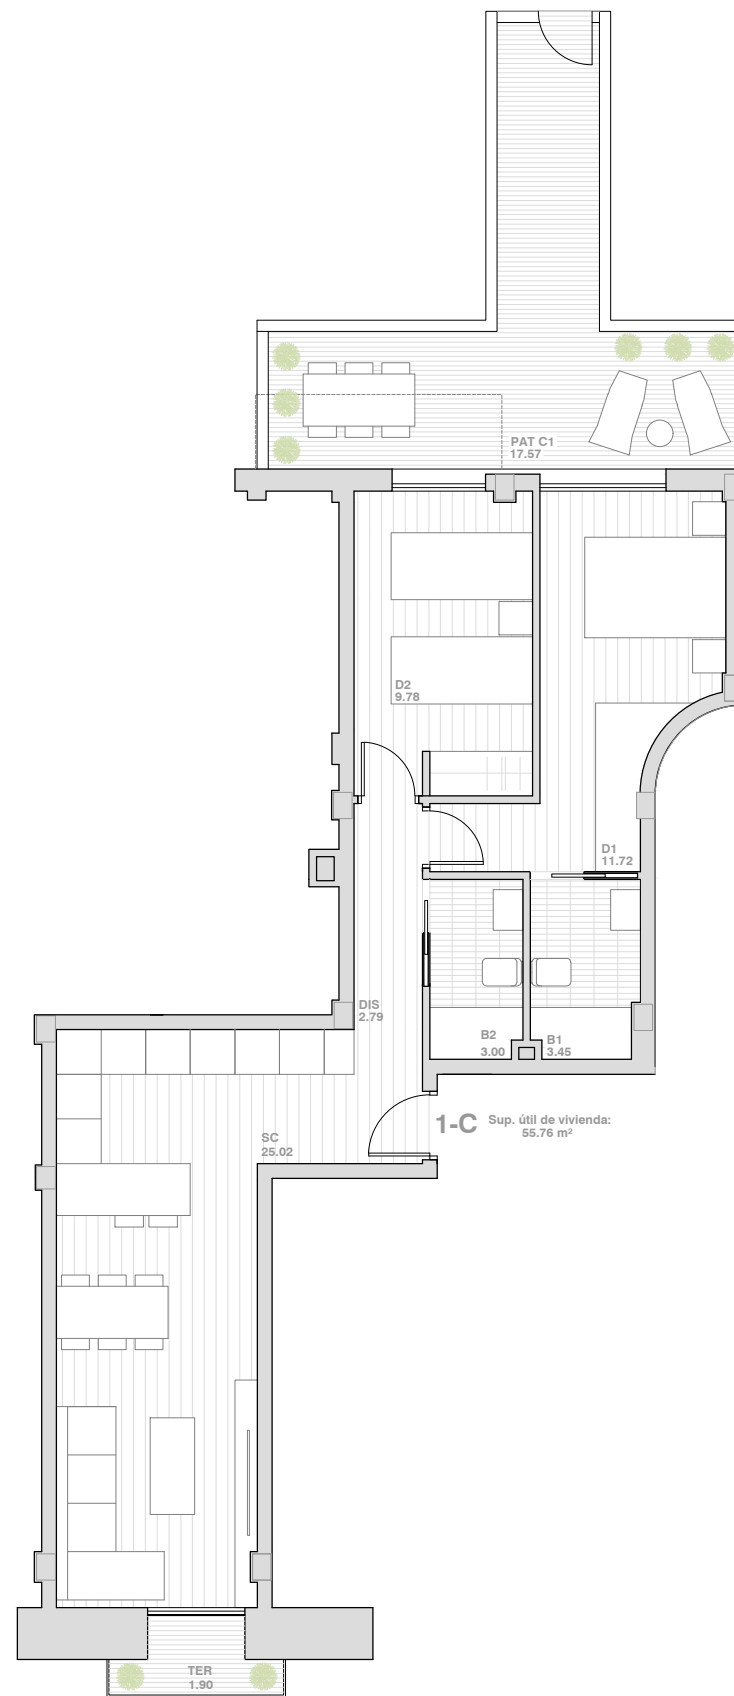

ROSARIO
85 - 87

WWW.DOMUSAREA.ES

PLANTA
PRIMERO

Cuadro de superficies:

Superficie útil de vivienda: **55.76 m²**

Superficie de terraza: **1.90 m²**

Superficie de patio: **17.57 m²**

TOTAL **75.23 m²**

Descripción de la vivienda:

- Dos amplios dormitorios.
- Dos baños completos.
- Cocina.
- Amplio patio y terraza.
- Zona de día conecta con salón comedor, cocina y terraza.

P R O M O T O R A

DOMUS
AREA

Plano informativo no contractual, puede estar sujeto a modificaciones.
Las superficies son aproximadas, incluida la totalidad de las terrazas.
El mobiliario reflejado tiene carácter meramente informativo.