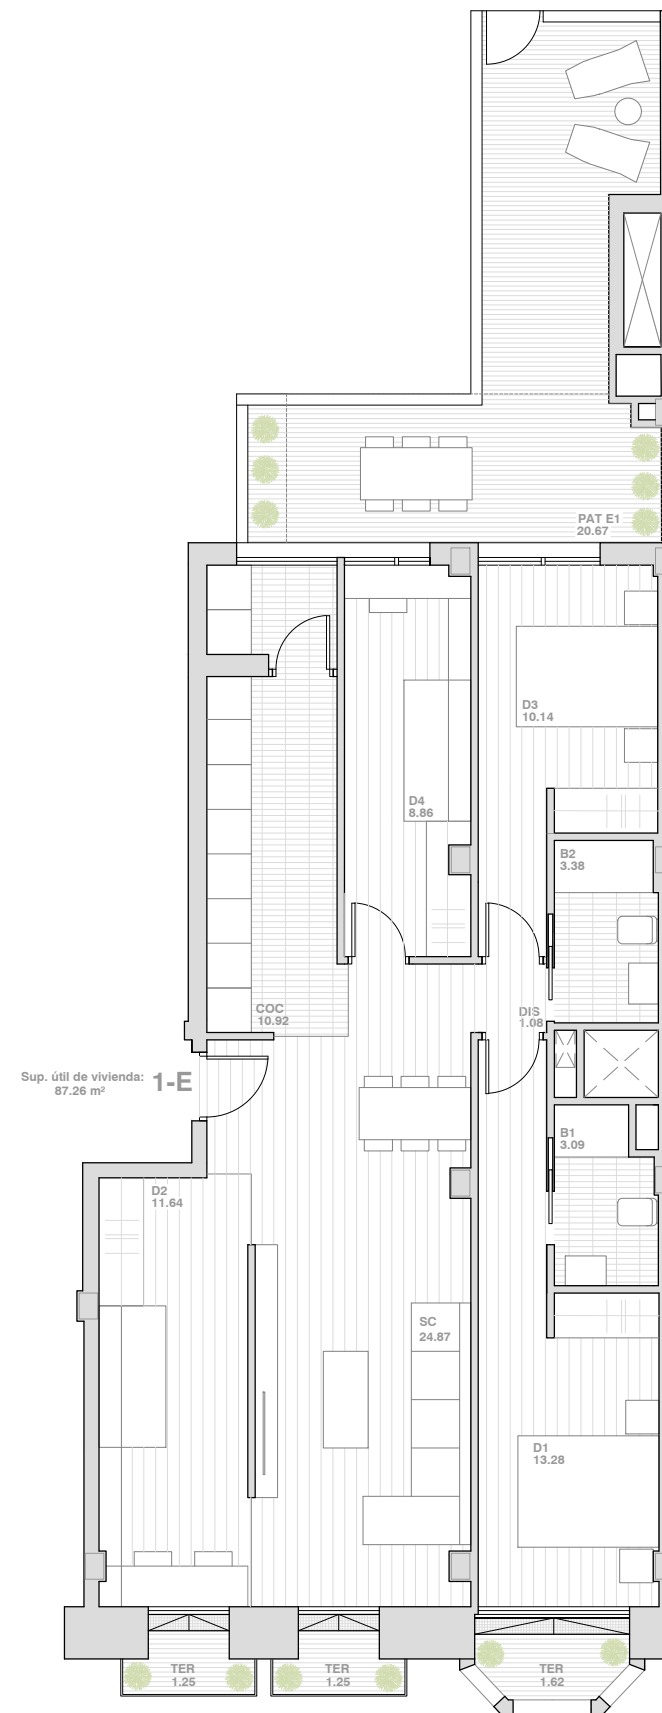

ROSARIO
85 - 87

WWW.DOMUSAREA.ES

PLANTA
PRIMERO

Cuadro de superficies:

Superficie útil de vivienda: **87.26 m²**

Superficie de terraza: **4.17 m²**

Superficie de patio: **20.67 m²**

TOTAL **112.10 m²**

Descripción de la vivienda:

- Cuatro amplios dormitorios.
- Dos baños completos.
- Cocina.
- Amplio patio y terraza.
- Zona de día conecta con salón comedor, cocina y terraza.

P R O M O T O R A

DOMUS
AREA

Plano informativo no contractual, puede estar sujeto a modificaciones.
Las superficies son aproximadas, incluida la totalidad de las terrazas.
El mobiliario reflejado tiene carácter meramente informativo.