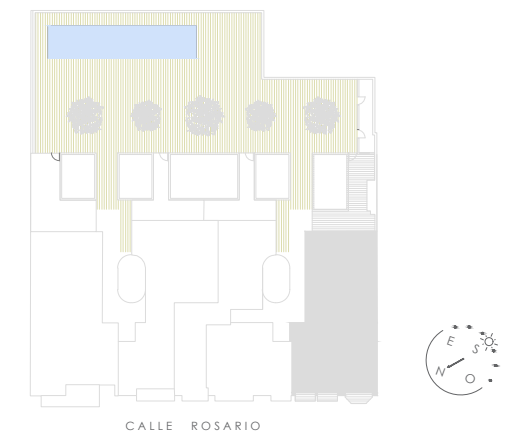

ROSARIO
85 - 87

WWW.DOMUSAREA.ES

PLANTA
PRIMERO

Cuadro de superficies:

Superficie útil de vivienda: **87.26 m²**

Superficie de terraza: **4.17 m²**

Superficie de patio: **20.67 m²**

TOTAL **112.10 m²**

Descripción de la vivienda:

- Cuatro amplios dormitorios.
- Dos baños completos.
- Cocina.
- Amplio patio y terraza.
- Zona de día conecta con salón comedor, cocina y terraza.

P R O M O T O R A

DOMUS
AREA