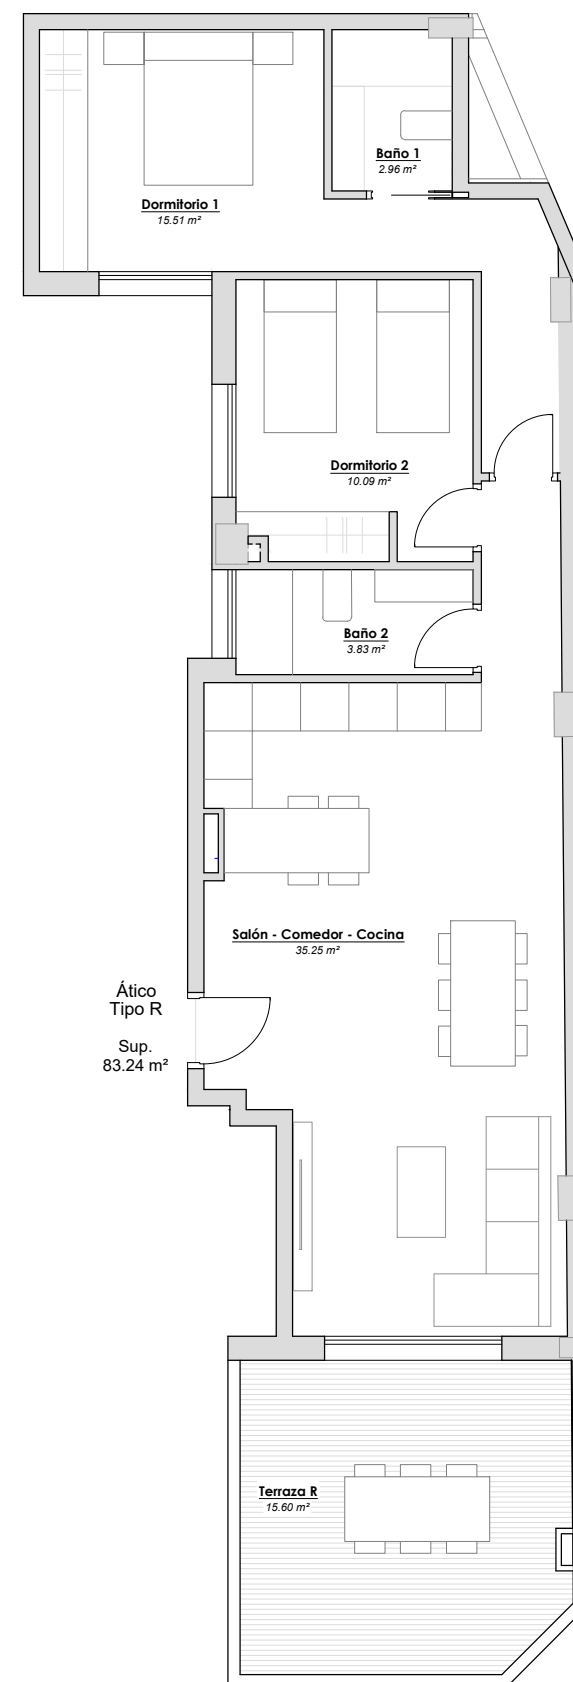

## PLANTA PÁTI CO R

### Cuadro de superficies:

Superficie útil de vivienda: **67.64 m<sup>2</sup>**

Superficie terraza: **15.60 m<sup>2</sup>**

TOTAL **83.24 m<sup>2</sup>**

### Descripción de la vivienda:

- Dos dormitorios.
- Dos baños completos.
- Cocina.
- Amplia terraza.
- Zona de día conecta con salón comedor y cocina

P R O M O T O R A

**DOMUS**  
AREA

Á T I C O

Plano informativo no contractual, puede estar sujeto a modificaciones. Las superficies son aproximadas, incluida la totalidad de las terrazas. El mobiliario reflejado tiene carácter meramente informativo.