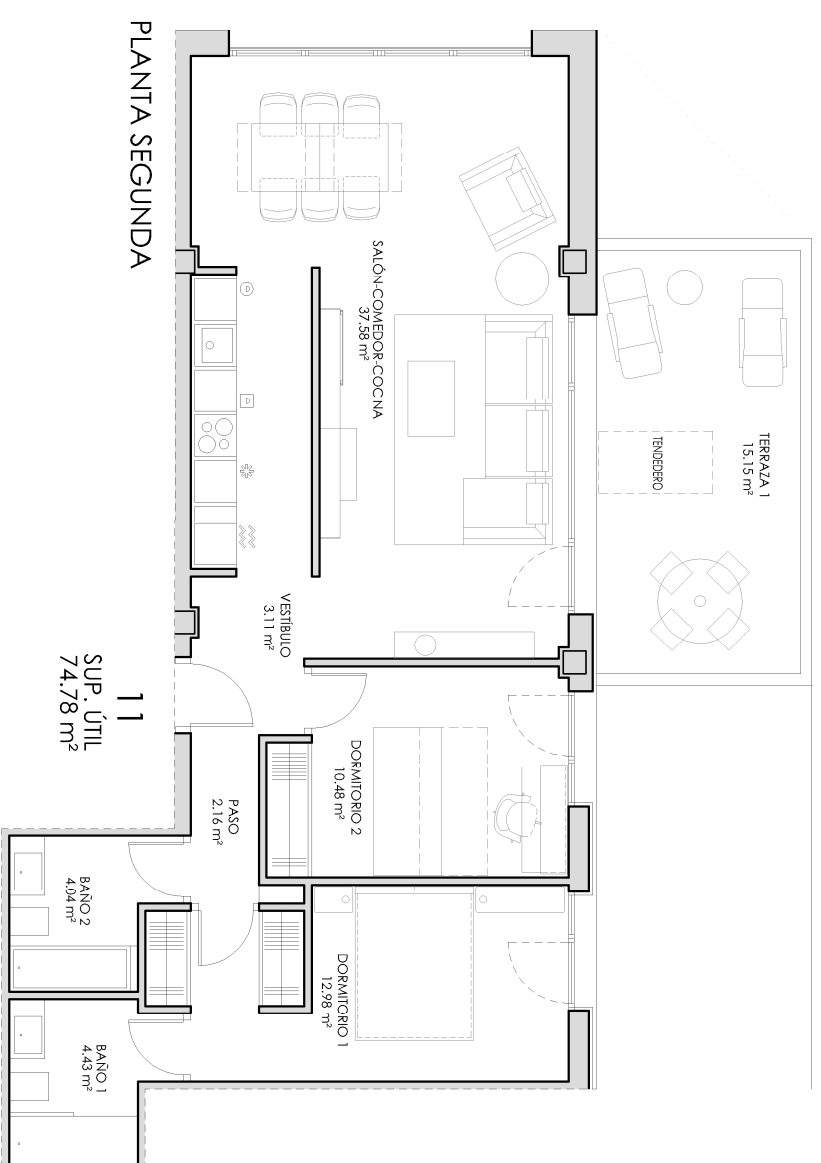

RESIDENCIAL
TERRAZAS DEL SUR

W W W . D O M U S A R E A . E S

P
L
A
N
T
A
1
1
S
E
G
U
N
D
A

Cuadro de superficies:

Superficie útil de vivienda: **74.78 m²**
Superficie de terraza: **15.15 m²**

TOTAL **89.93 m²**

Descripción de la vivienda:

- Tres amplios dormitorios.
- Dos baños completos.
- Cocina
- Amplia terraza
- Zona de día conecta con salón comedor, cocina y terraza.

AVDA. DR. FRANCISCO GASPÁR

CALLE MARRUBIO

CALLE ZUMAQUE

PLANTA SEGUNDA