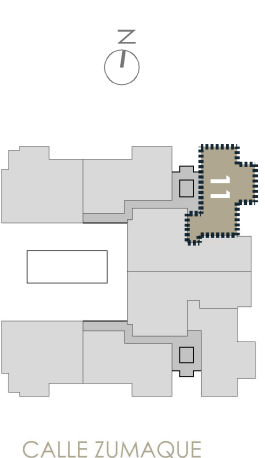

RESIDENCIAL
TERRAZAS DEL SUR

W W W . D O M U S A R E A . E S

P
L
A
N
T
A
1
1
S
E
G
U
N
D
A

Cuadro de superficies:

Superficie útil de vivienda: **74.78 m²**
Superficie de terraza: **15.15 m²**

TOTAL **89.93 m²**

Descripción de la vivienda:

- Tres amplios dormitorios.
- Dos baños completos.
- Cocina
- Amplia terraza
- Zona de día conecta con salón comedor, cocina y terraza.

AVDA. DR. FRANCISCO GASPÁR

CALLE MARRUBIO

CALLE ZUMAQUE

PLANTA SEGUNDA