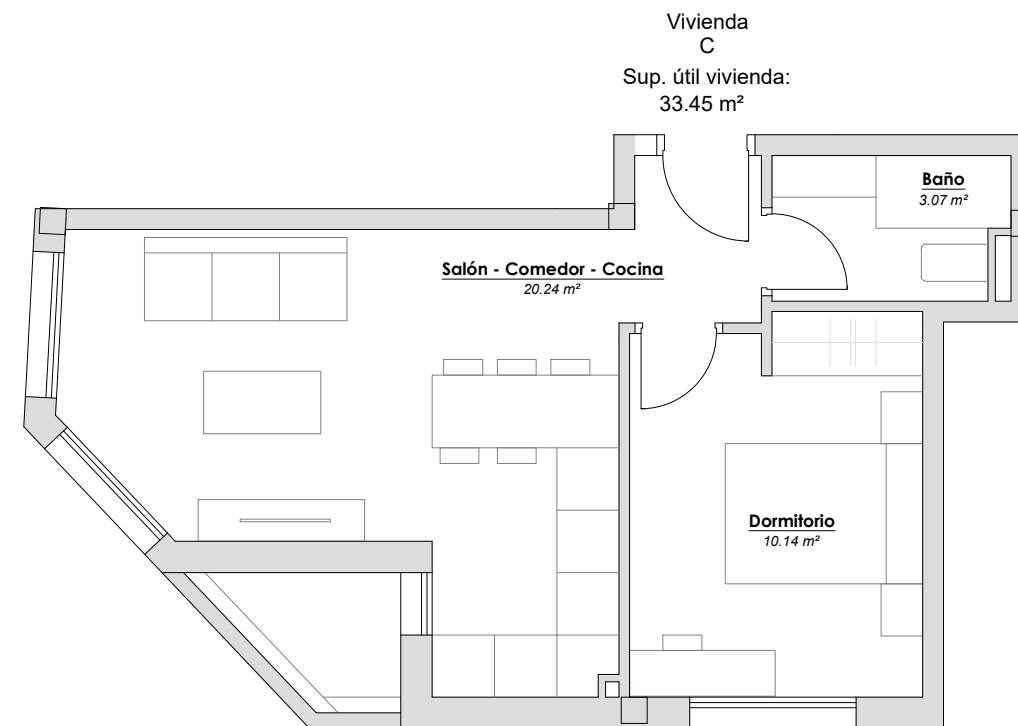

SANTA QUITERIA

WWW.DOMUSAREA.ES

PLANTA ENTREPLANTA C

Cuadro de superficies:

Superficie útil de vivienda: **33.45 m²**

TOTAL **33.45 m²**

Descripción de la vivienda:

- Un amplio dormitorio.
- Baño completo.
- Cocina.
- Zona de día conecta con salón comedor, cocina y terraza.

P R O M O T O R A

DOMUS
AREA

ENTREPLANTA

Plano informativo no contractual, puede estar sujeto a modificaciones.
Las superficies son aproximadas, incluida la totalidad de las terrazas.
El mobiliario reflejado tiene carácter meramente informativo.