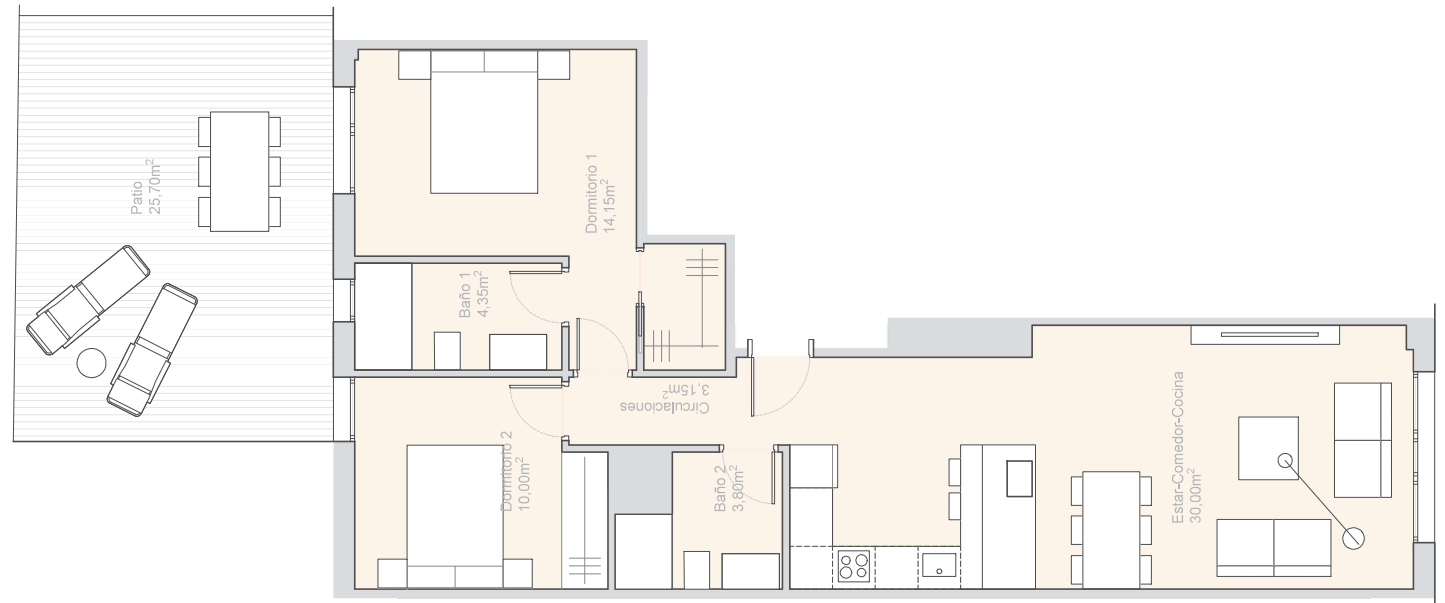

U R B A N 3 3

W W W . D O M U S A R E A . E S

P L A N T A Baja

VIVIENDA TIPO A0

Cuadro de superficies:

Superficie útil de vivienda:	65.45 m ²
Superficie terraza:	25.70 m ²
TOTAL	91.15 m²

Descripción de la vivienda:

- Dos dormitorios
- Dos baños completos
- Cocina abierta
- Amplia terraza

P R O M O T O R A

DOMUS
AREA

Plano informativo no contractual, puede estar sujeto a modificaciones.
Las superficies son aproximadas, incluida la totalidad de las terrazas.
El mobiliario reflejado tiene carácter meramente informativo.