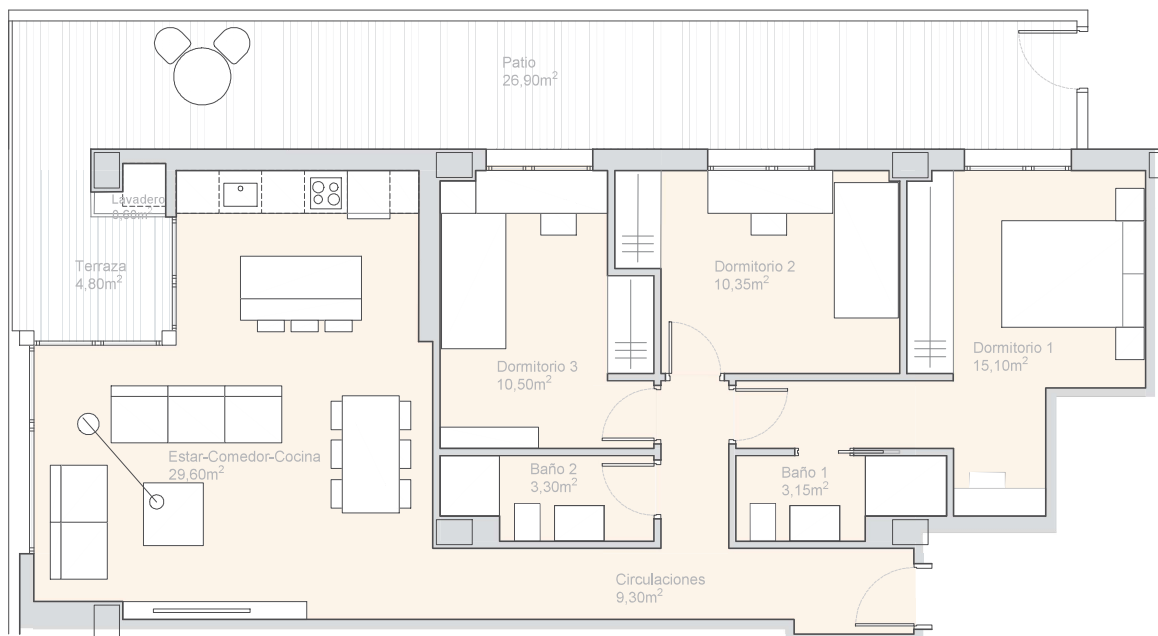

U R B A N 3 3

W W W . D O M U S A R E A . E S

P L A N T A 1ª

VIVIENDA TIPO A1

Cuadro de superficies:

Superficie útil de vivienda:	81.30 m ²
Superficie terraza:	32.30 m ²
TOTAL	113.60 m²

Descripción de la vivienda:

- Tres dormitorios
- Dos baños completos
- Cocina abierta
- Amplia terraza

P R O M O T O R A

DOMUS
AREA

Plano informativo no contractual, puede estar sujeto a modificaciones.
Las superficies son aproximadas, incluida la totalidad de las terrazas.
El mobiliario reflejado tiene carácter meramente informativo.