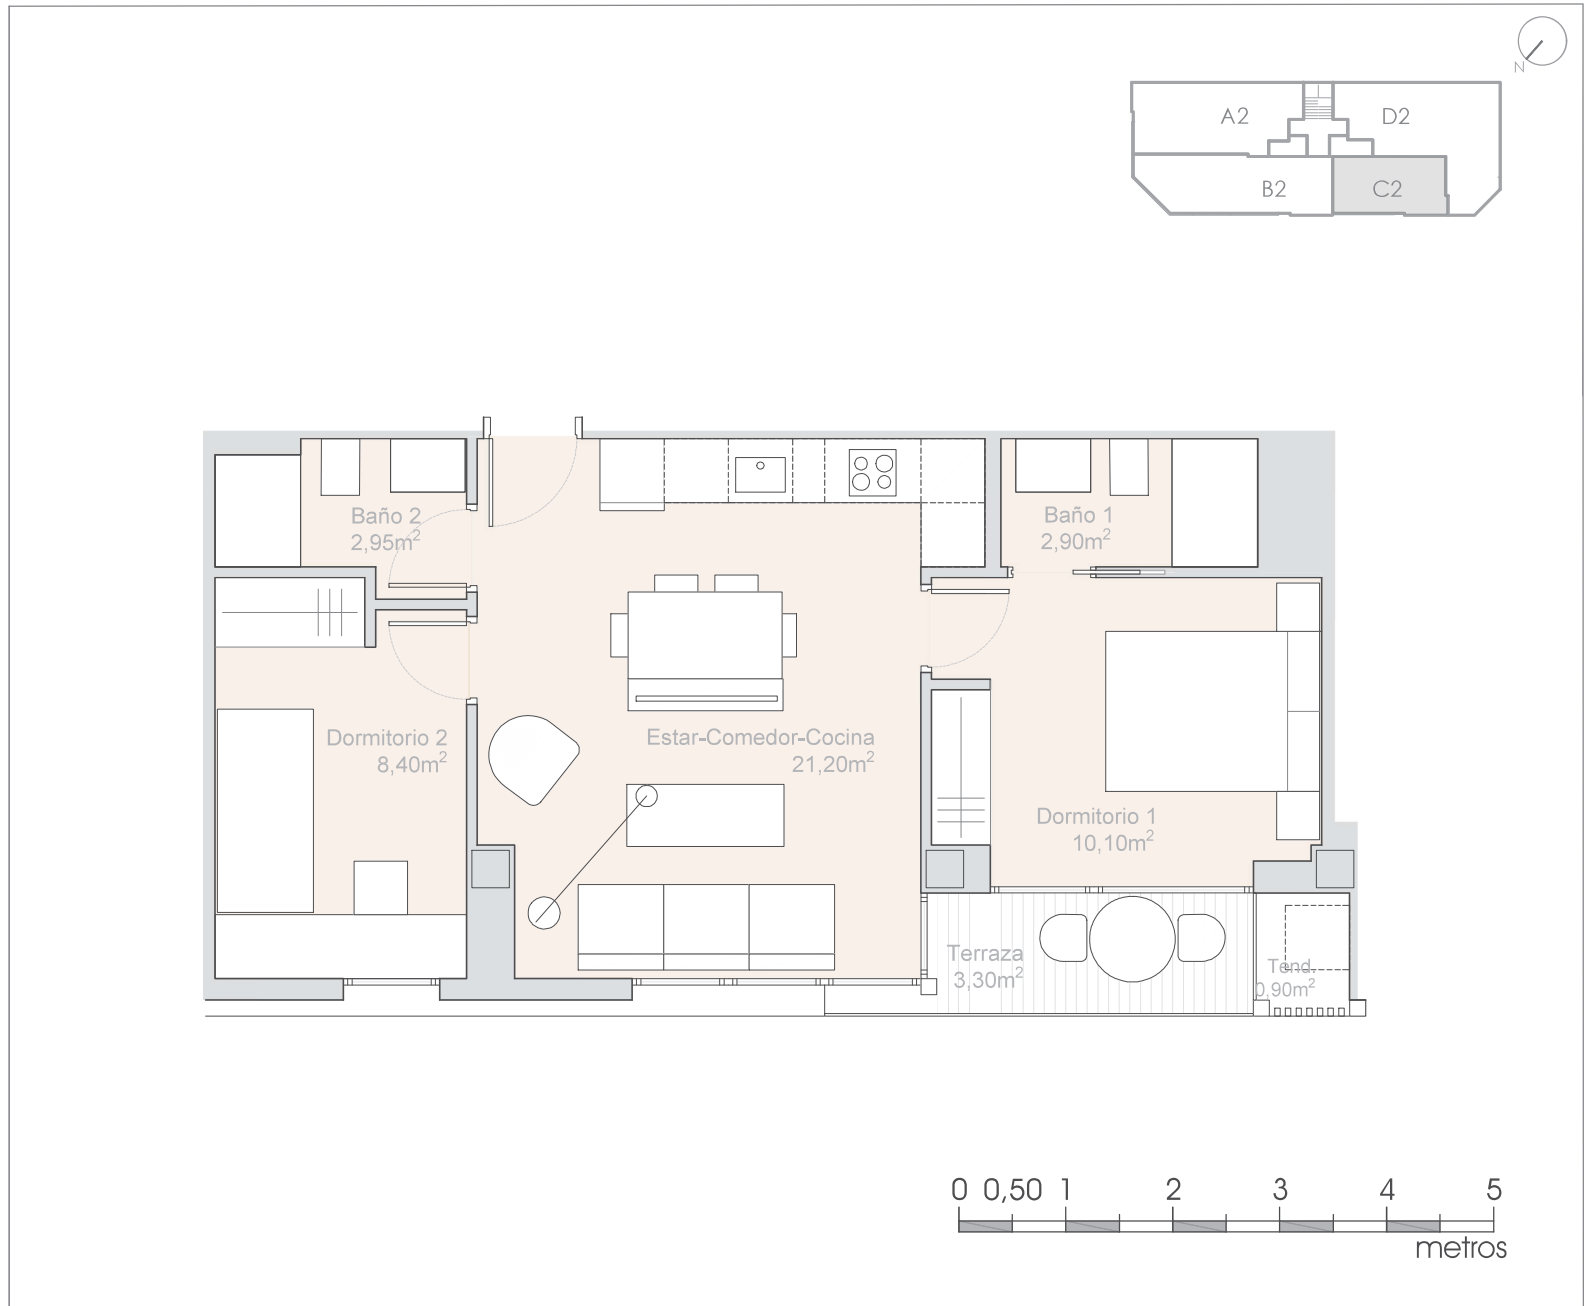

U R B A N 3 3

W W W . D O M U S A R E A . E S

P L A N T A 2^a

VIVIENDA TIPO C2

Cuadro de superficies:

Superficie útil de vivienda:	45.55 m ²
Superficie terraza:	4.20 m ²
TOTAL	49.75 m ²

Descripción de la vivienda:

- Dos dormitorios
- Dos baños completos
- Cocina abierta
- Terraza

P R O M O T O R A

DOMUS
AREA

Plano informativo no contractual, puede estar sujeto a modificaciones.
Las superficies son aproximadas, incluida la totalidad de las terrazas.
El mobiliario reflejado tiene carácter meramente informativo.