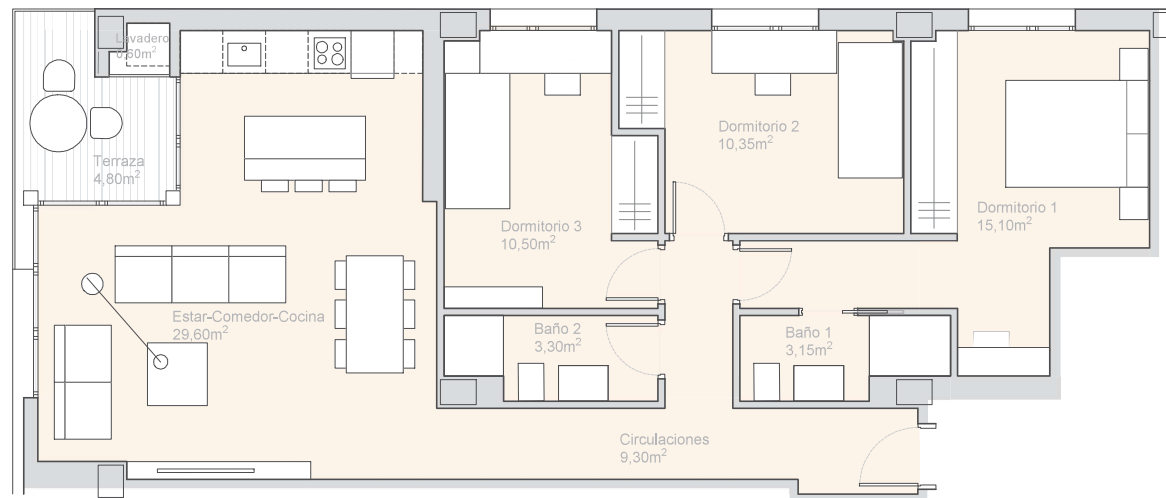

U R B A N 3 3

W W W . D O M U S A R E A . E S

P L A N T A 3^a

VIVIENDA TIPO A3

Cuadro de superficies:

Superficie útil de vivienda:	81.30 m ²
Superficie terraza:	5.40 m ²
TOTAL	86.70 m²

Descripción de la vivienda:

- Tres dormitorios
- Dos baños completos
- Cocina abierta
- Terraza

P R O M O T O R A

DOMUS
AREA

Plano informativo no contractual, puede estar sujeto a modificaciones.
Las superficies son aproximadas, incluida la totalidad de las terrazas.
El mobiliario reflejado tiene carácter meramente informativo.