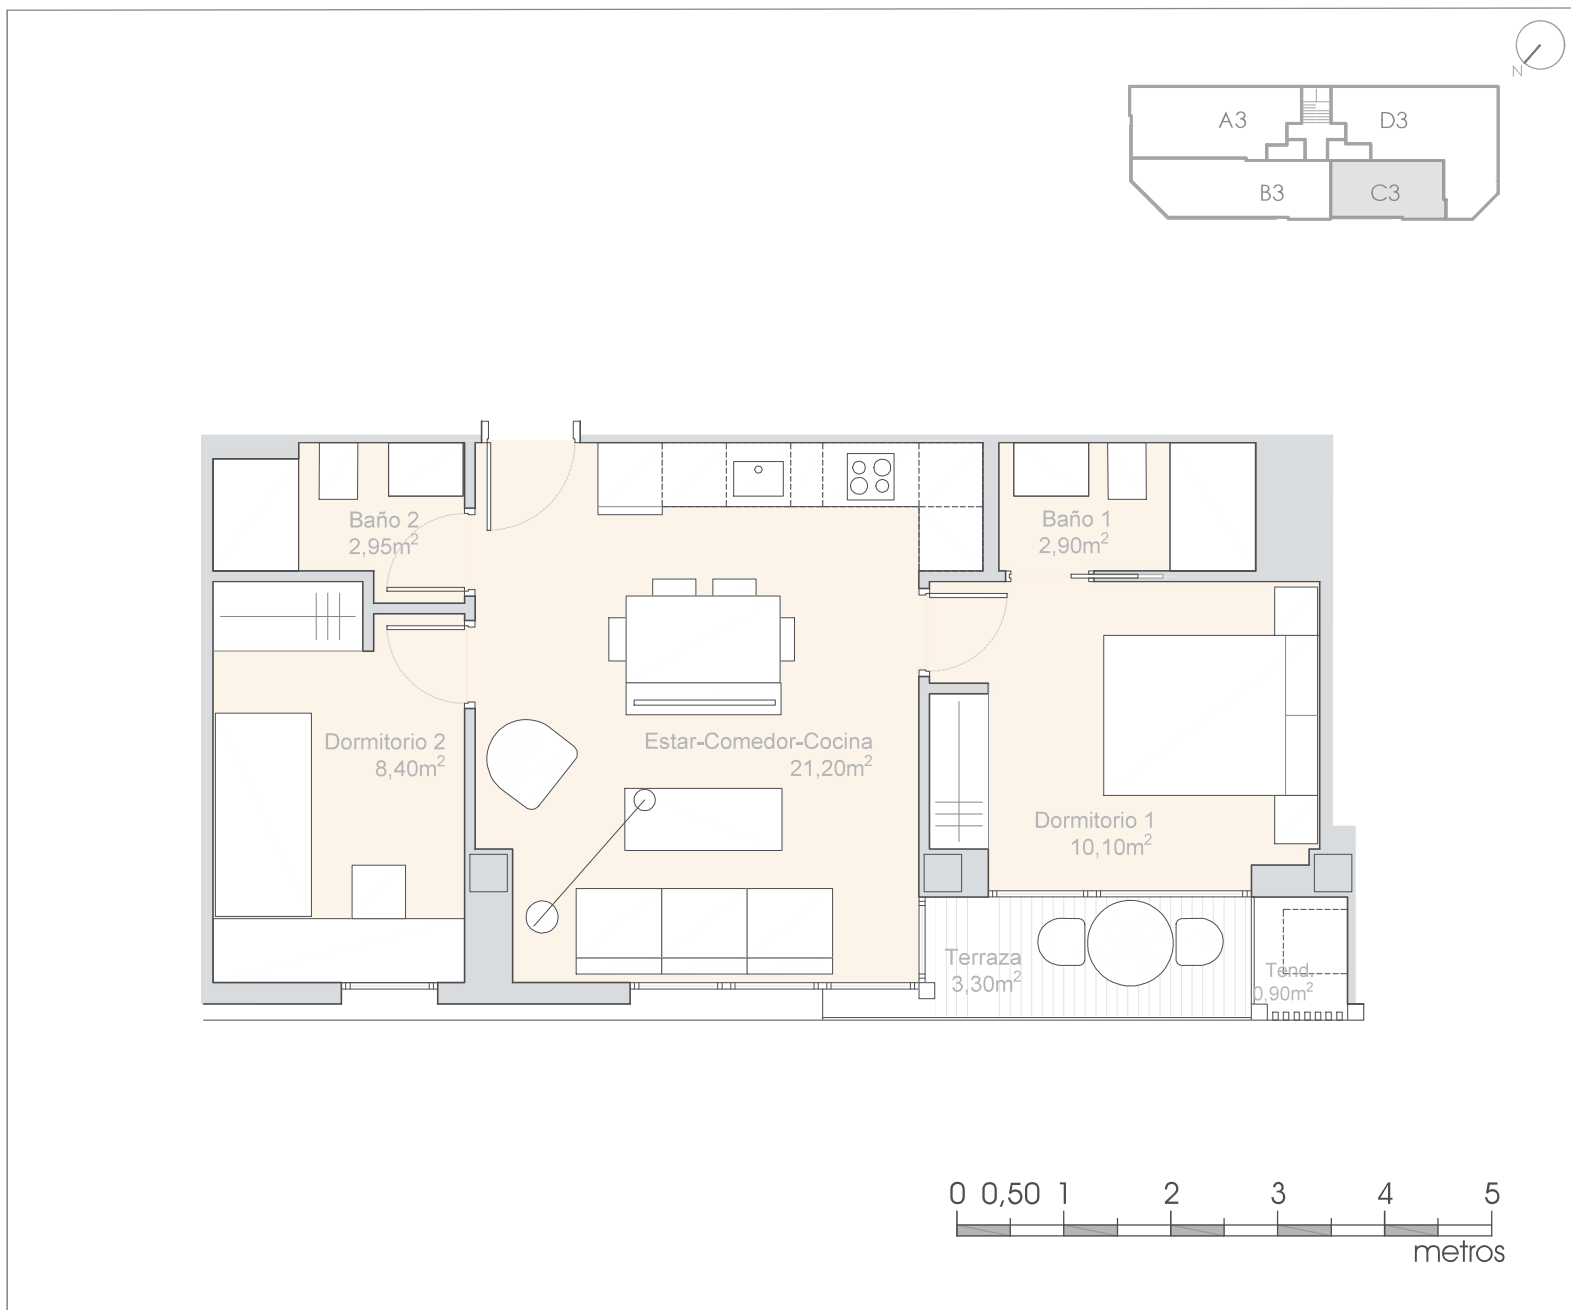

U R B A N 3 3

W W W . D O M U S A R E A . E S

P L A N T A 3^a

VIVIENDA TIPO C3

Cuadro de superficies:

Superficie útil de vivienda:	45.55 m ²
Superficie terraza:	4.20 m ²
TOTAL	49.75 m ²

Descripción de la vivienda:

- Dos dormitorios
- Dos baños completos
- Cocina abierta
- Terraza

P R O M O T O R A

DOMUS
AREA

Plano informativo no contractual, puede estar sujeto a modificaciones.
Las superficies son aproximadas, incluida la totalidad de las terrazas.
El mobiliario reflejado tiene carácter meramente informativo.