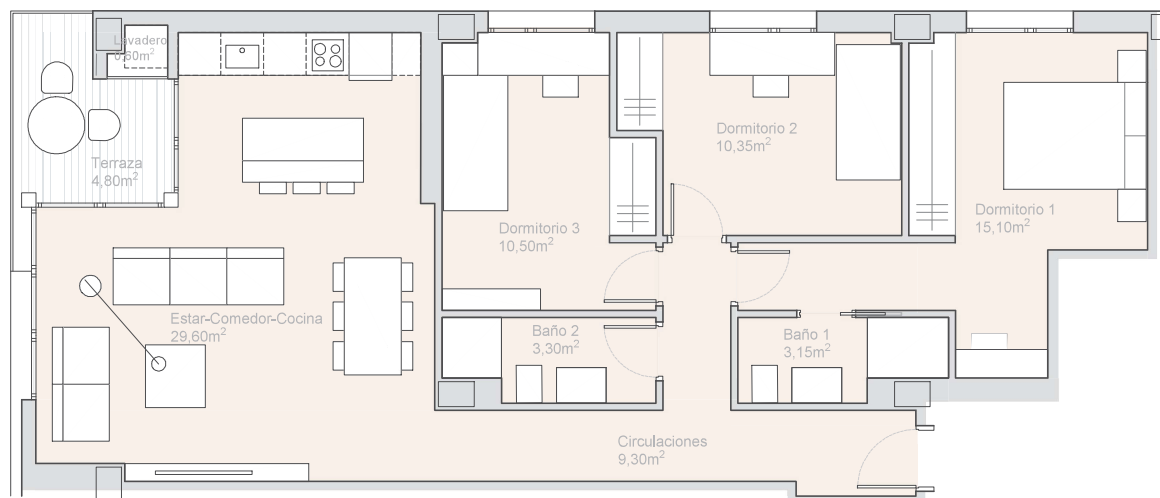

U R B A N 3 3

WWW.DOMUSAREA.ES

P L A N T A 4^a

VIVIENDA TIPO A4

Cuadro de superficies:

Superficie útil de vivienda:	81.30 m ²
Superficie terraza:	5.40 m ²
TOTAL	86.70 m²

Descripción de la vivienda:

- Tres dormitorios
- Dos baños completos
- Cocina abierta
- Terraza

P R O M O T O R A

DOMUS
AREA

Plano informativo no contractual, puede estar sujeto a modificaciones.
Las superficies son aproximadas, incluida la totalidad de las terrazas.
El mobiliario reflejado tiene carácter meramente informativo.