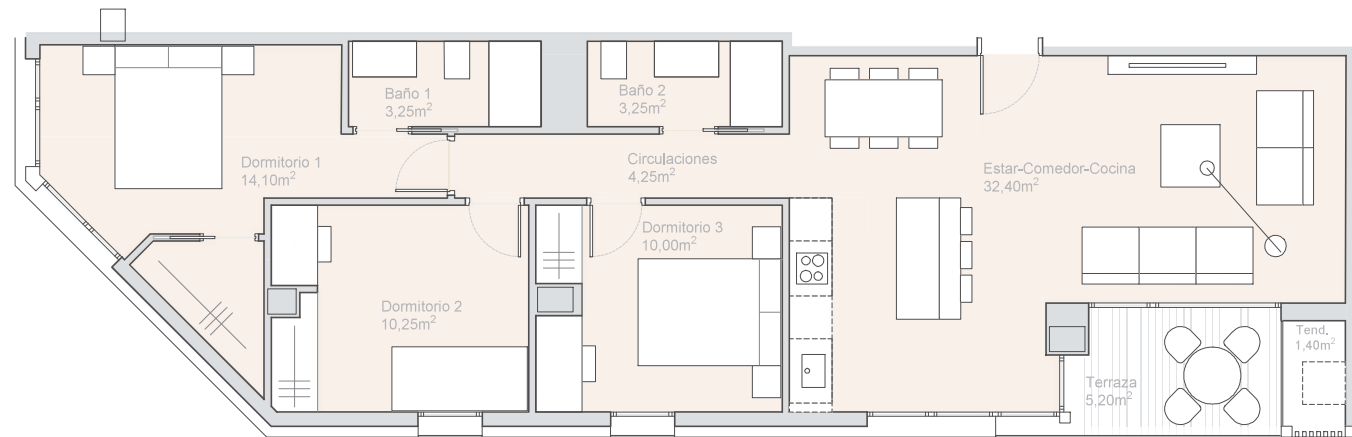

U R B A N 3 3

W W W . D O M U S A R E A . E S

P L A N T A 4<sup>a</sup>

VIVIENDA TIPO B4

#### Cuadro de superficies:

Superficie útil de vivienda:	77.50 m <sup>2</sup>
Superficie terraza:	6.60 m <sup>2</sup>
<b>TOTAL</b>	<b>84.10 m<sup>2</sup></b>

#### Descripción de la vivienda:

- Tres dormitorios
- Dos baños completos
- Cocina abierta
- Terraza

P R O M O T O R A

**DOMUS**  
AREA

Plano informativo no contractual, puede estar sujeto a modificaciones.  
Las superficies son aproximadas, incluida la totalidad de las terrazas.  
El mobiliario reflejado tiene carácter meramente informativo.