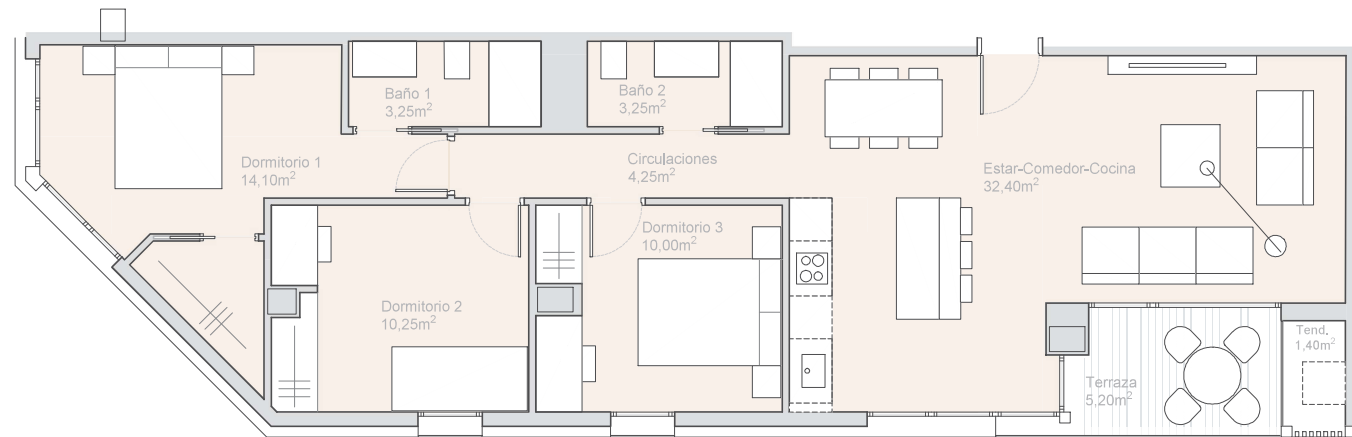

U R B A N 3 3

W W W . D O M U S A R E A . E S

P L A N T A 2^a

VIVIENDA TIPO B2

Cuadro de superficies:

Superficie útil de vivienda:	77.50 m ²
Superficie terraza:	6.60 m ²
TOTAL	84.10 m²

Descripción de la vivienda:

- Tres dormitorios
- Dos baños completos
- Cocina abierta
- Terraza

P R O M O T O R A

DOMUS
AREA

Plano informativo no contractual, puede estar sujeto a modificaciones.
Las superficies son aproximadas, incluida la totalidad de las terrazas.
El mobiliario reflejado tiene carácter meramente informativo.