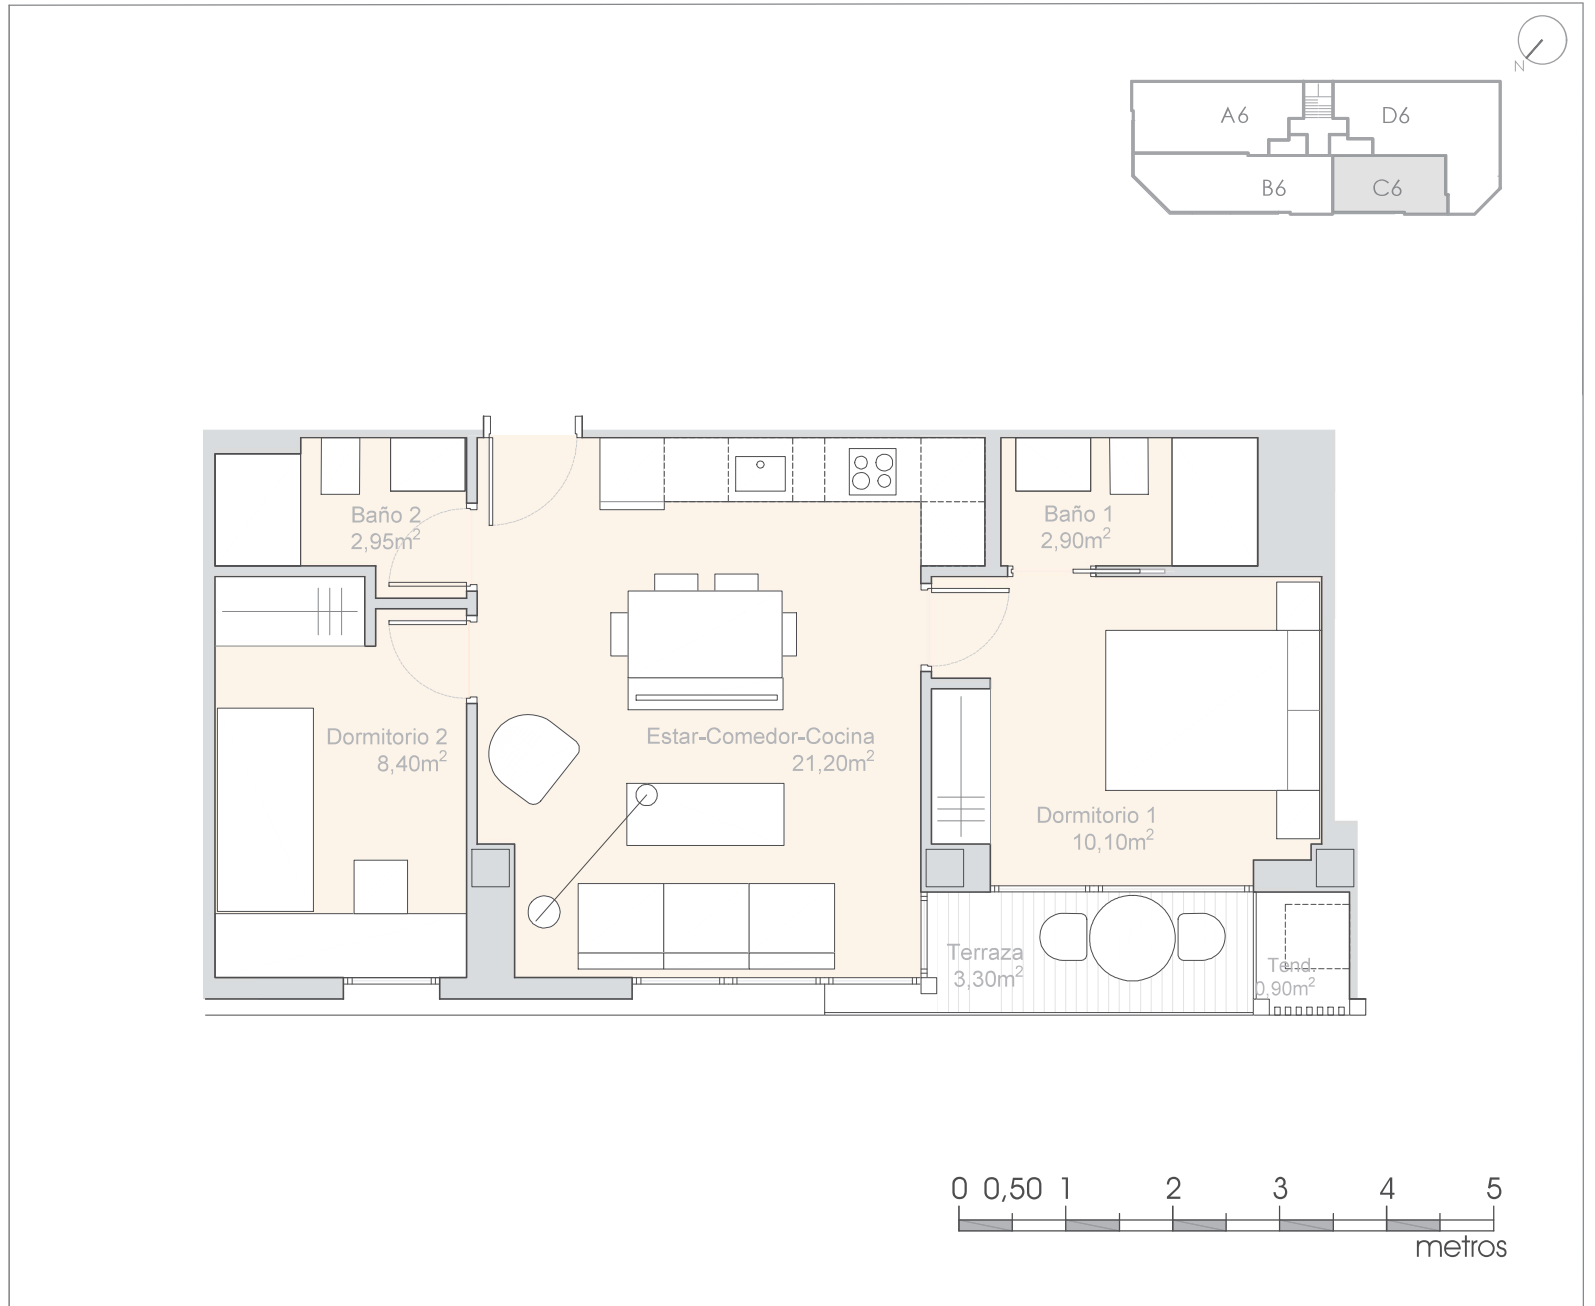

U R B A N 3 3

W W W . D O M U S A R E A . E S

P L A N T A 6<sup>a</sup>

VIVIENDA TIPO C6

Cuadro de superficies:

Superficie útil de vivienda:	45.55 m <sup>2</sup>
Superficie terraza:	4.20 m <sup>2</sup>
TOTAL	49.75 m <sup>2</sup>

Descripción de la vivienda:

- Dos dormitorios
- Dos baños completos
- Cocina abierta
- Terraza

P R O M O T O R A

**DOMUS**  
AREA

Plano informativo no contractual, puede estar sujeto a modificaciones.  
Las superficies son aproximadas, incluida la totalidad de las terrazas.  
El mobiliario reflejado tiene carácter meramente informativo.