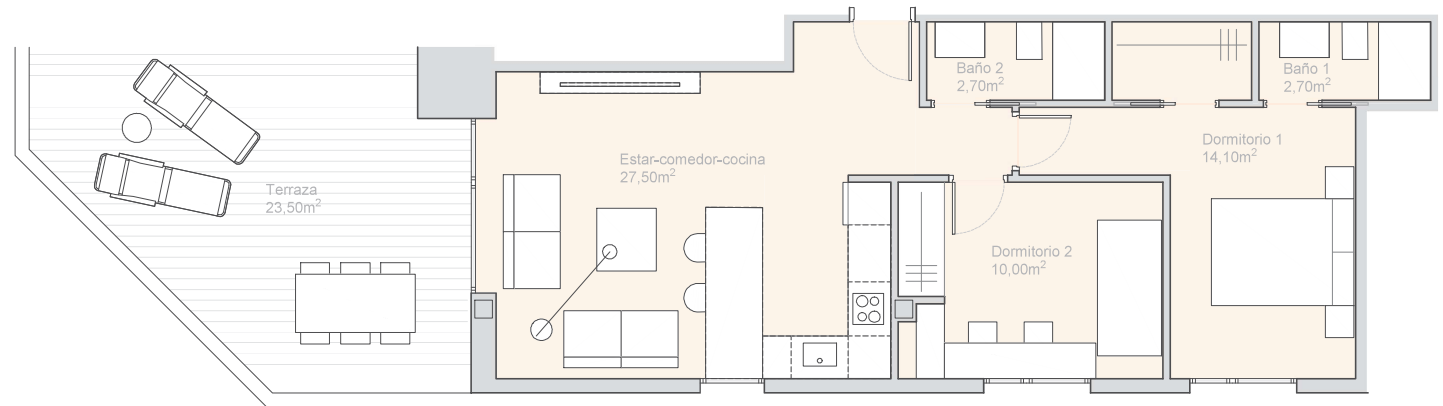

U R B A N 3 3

W W W . D O M U S A R E A . E S

P L A N T A 7^a

VIVIENDA TIPO B7

Cuadro de superficies:

Superficie útil de vivienda:	57.00 m ²
Superficie terraza:	23.50 m ²
TOTAL	80.50 m ²

Descripción de la vivienda:

- Dos dormitorios
- Dos baños completos
- Cocina abierta
- Amplia terraza

P R O M O T O R A

DOMUS
AREA

Plano informativo no contractual, puede estar sujeto a modificaciones.
Las superficies son aproximadas, incluida la totalidad de las terrazas.
El mobiliario reflejado tiene carácter meramente informativo.