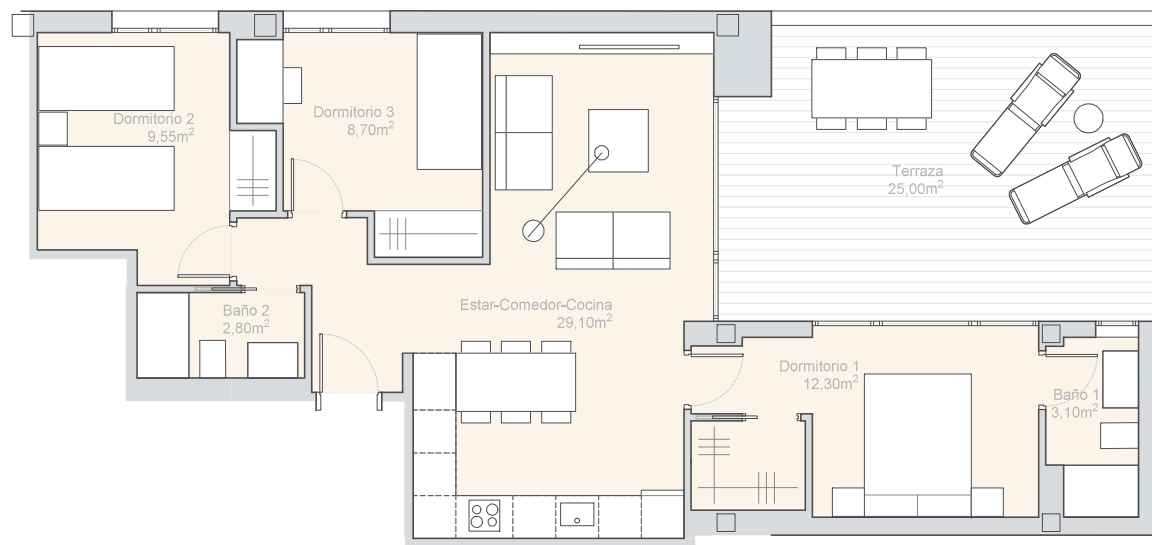

### Cuadro de superficies:

Superficie útil de vivienda:	65.55 m <sup>2</sup>
Superficie terraza:	25.00 m <sup>2</sup>
<b>TOTAL</b>	<b>90.55 m<sup>2</sup></b>

### Descripción de la vivienda:

- Tres dormitorios
- Dos baños completos
- Cocina abierta
- Amplia terraza

P R O M O T O R A

**DOMUS**  
AREA

Plano informativo no contractual, puede estar sujeto a modificaciones.  
Las superficies son aproximadas, incluida la totalidad de las terrazas.  
El mobiliario reflejado tiene carácter meramente informativo.