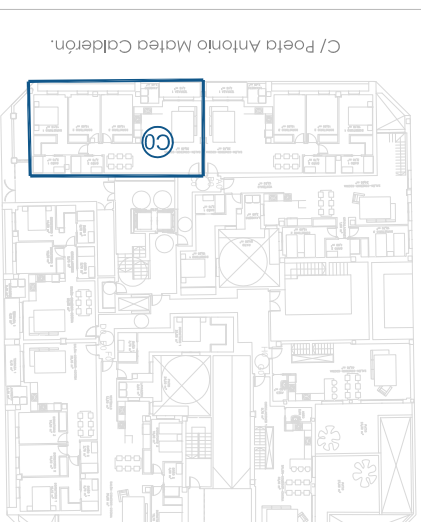

RESIDENCIAL IMAGINALIA

W W W . D O M U S A R E A . E S

P L A N T A
B A J A C

Cuadro de superficies:

Superficie útil de vivienda: (Incluido lavadero)	84,45 m²
Superficie terraza:	4,15 m²
	88,60 m²

Descripción de la vivienda:

- Dos dormitorios.
- Dos baños completos.
- Cocina abierta.
- Terraza.

P R O M O T O R A

DOMUS
AREA

C0

Escala gráfica.

Planta baja

Plano informativo no contractual, puede estar sujeto a modificaciones.
Las superficies son aproximadas, incluida la totalidad de las terrazas.
El mobiliario reflejado tiene carácter meramente informativo.