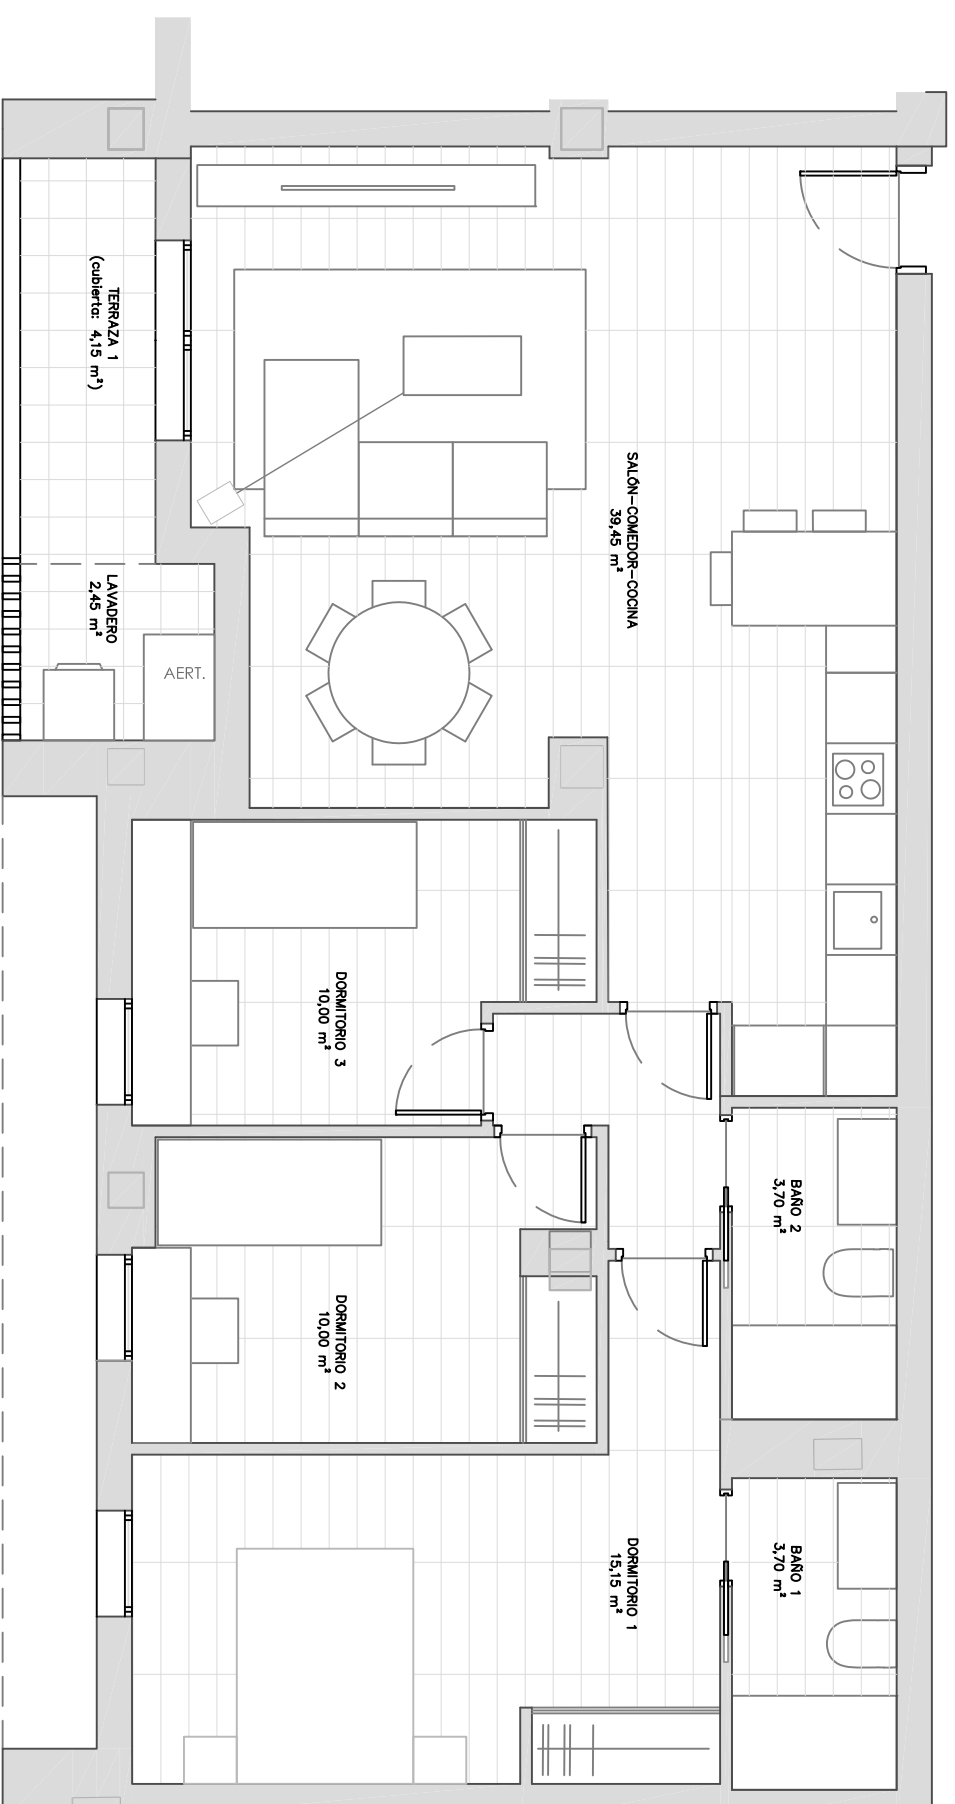

RESIDENCIAL IMAGINALIA

W W W . D O M U S A R E A . E S

P L A N T A
B A J A C

Cuadro de superficies:

Superficie útil de vivienda: (Incluido lavadero)	84,45 m²
Superficie terraza:	4,15 m²
	88,60 m²

Descripción de la vivienda:

- Dos dormitorios.
- Dos baños completos.
- Cocina abierta.
- Terraza.

P R O M O T O R A

DOMUS
AREA

C0

Escala gráfica.

Planta baja

Plano informativo no contractual, puede estar sujeto a modificaciones.
Las superficies son aproximadas, incluida la totalidad de las terrazas.
El mobiliario reflejado tiene carácter meramente informativo.