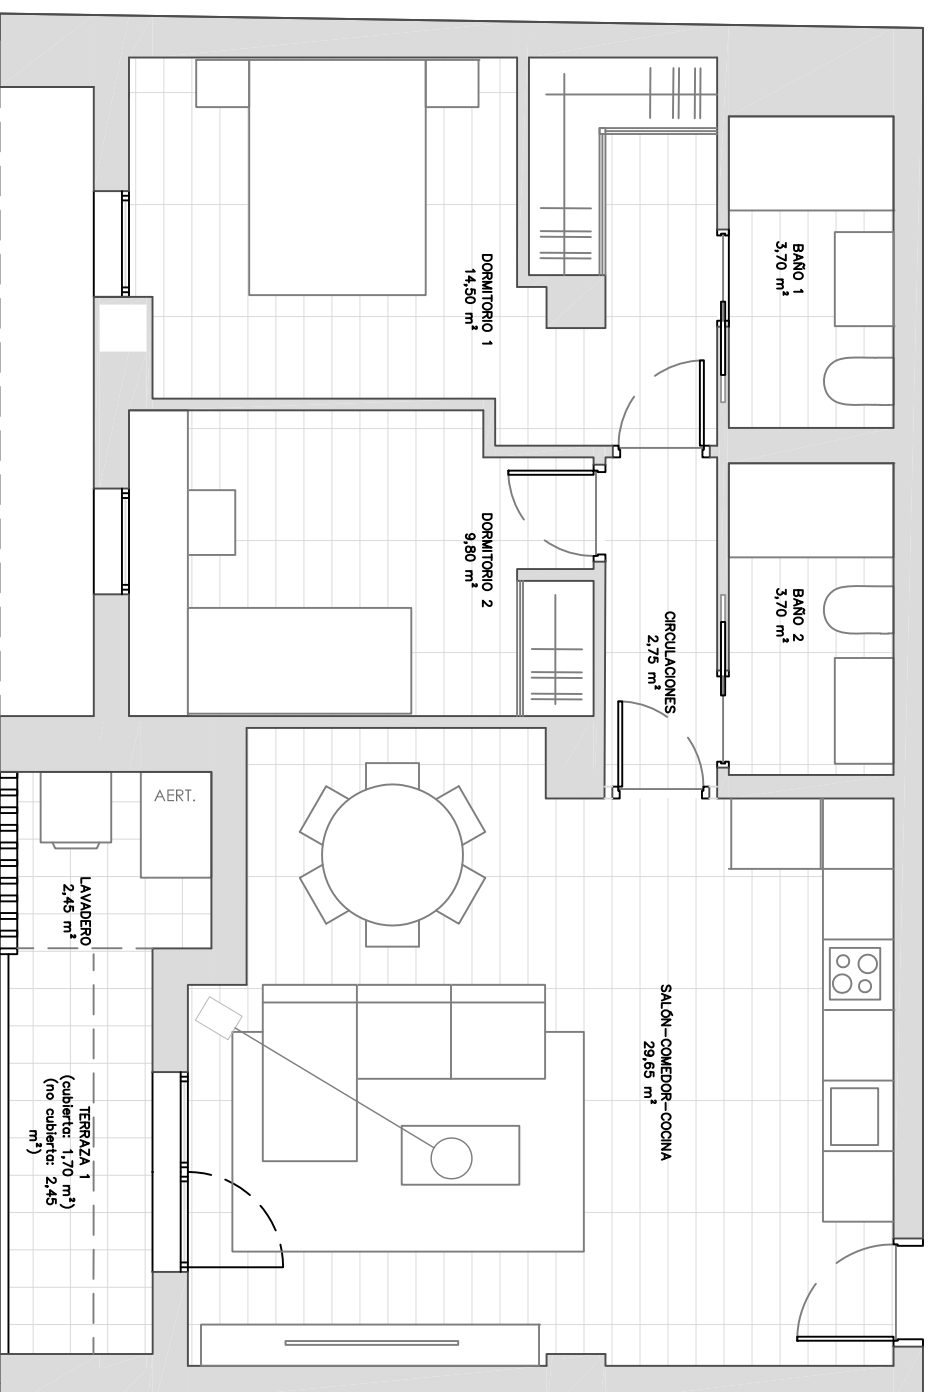

RESIDENCIAL IMAGINALIA

W W W . D O M U S A R E A . E S

P L A N T A
B A J A
D

Cuadro de superficies:

| | |
|---|----------------------------|
| Superficie útil de vivienda: (Incluido lavadero) | 66,55 m² |
| Superficie terraza: | 4,15 m² |
| TOTAL | 70,70 m² |

Descripción de la vivienda:

- Dos dormitorios.
- Dos baños completos.
- Cocina abierta.
- Terraza.

P R O M O T O R A

DOMUS
AREA

D0

Escala gráfica.

Plano informativo no contractual, puede estar sujeto a modificaciones.
Las superficies son aproximadas, incluida la totalidad de las terrazas.
El mobiliario reflejado tiene carácter meramente informativo.